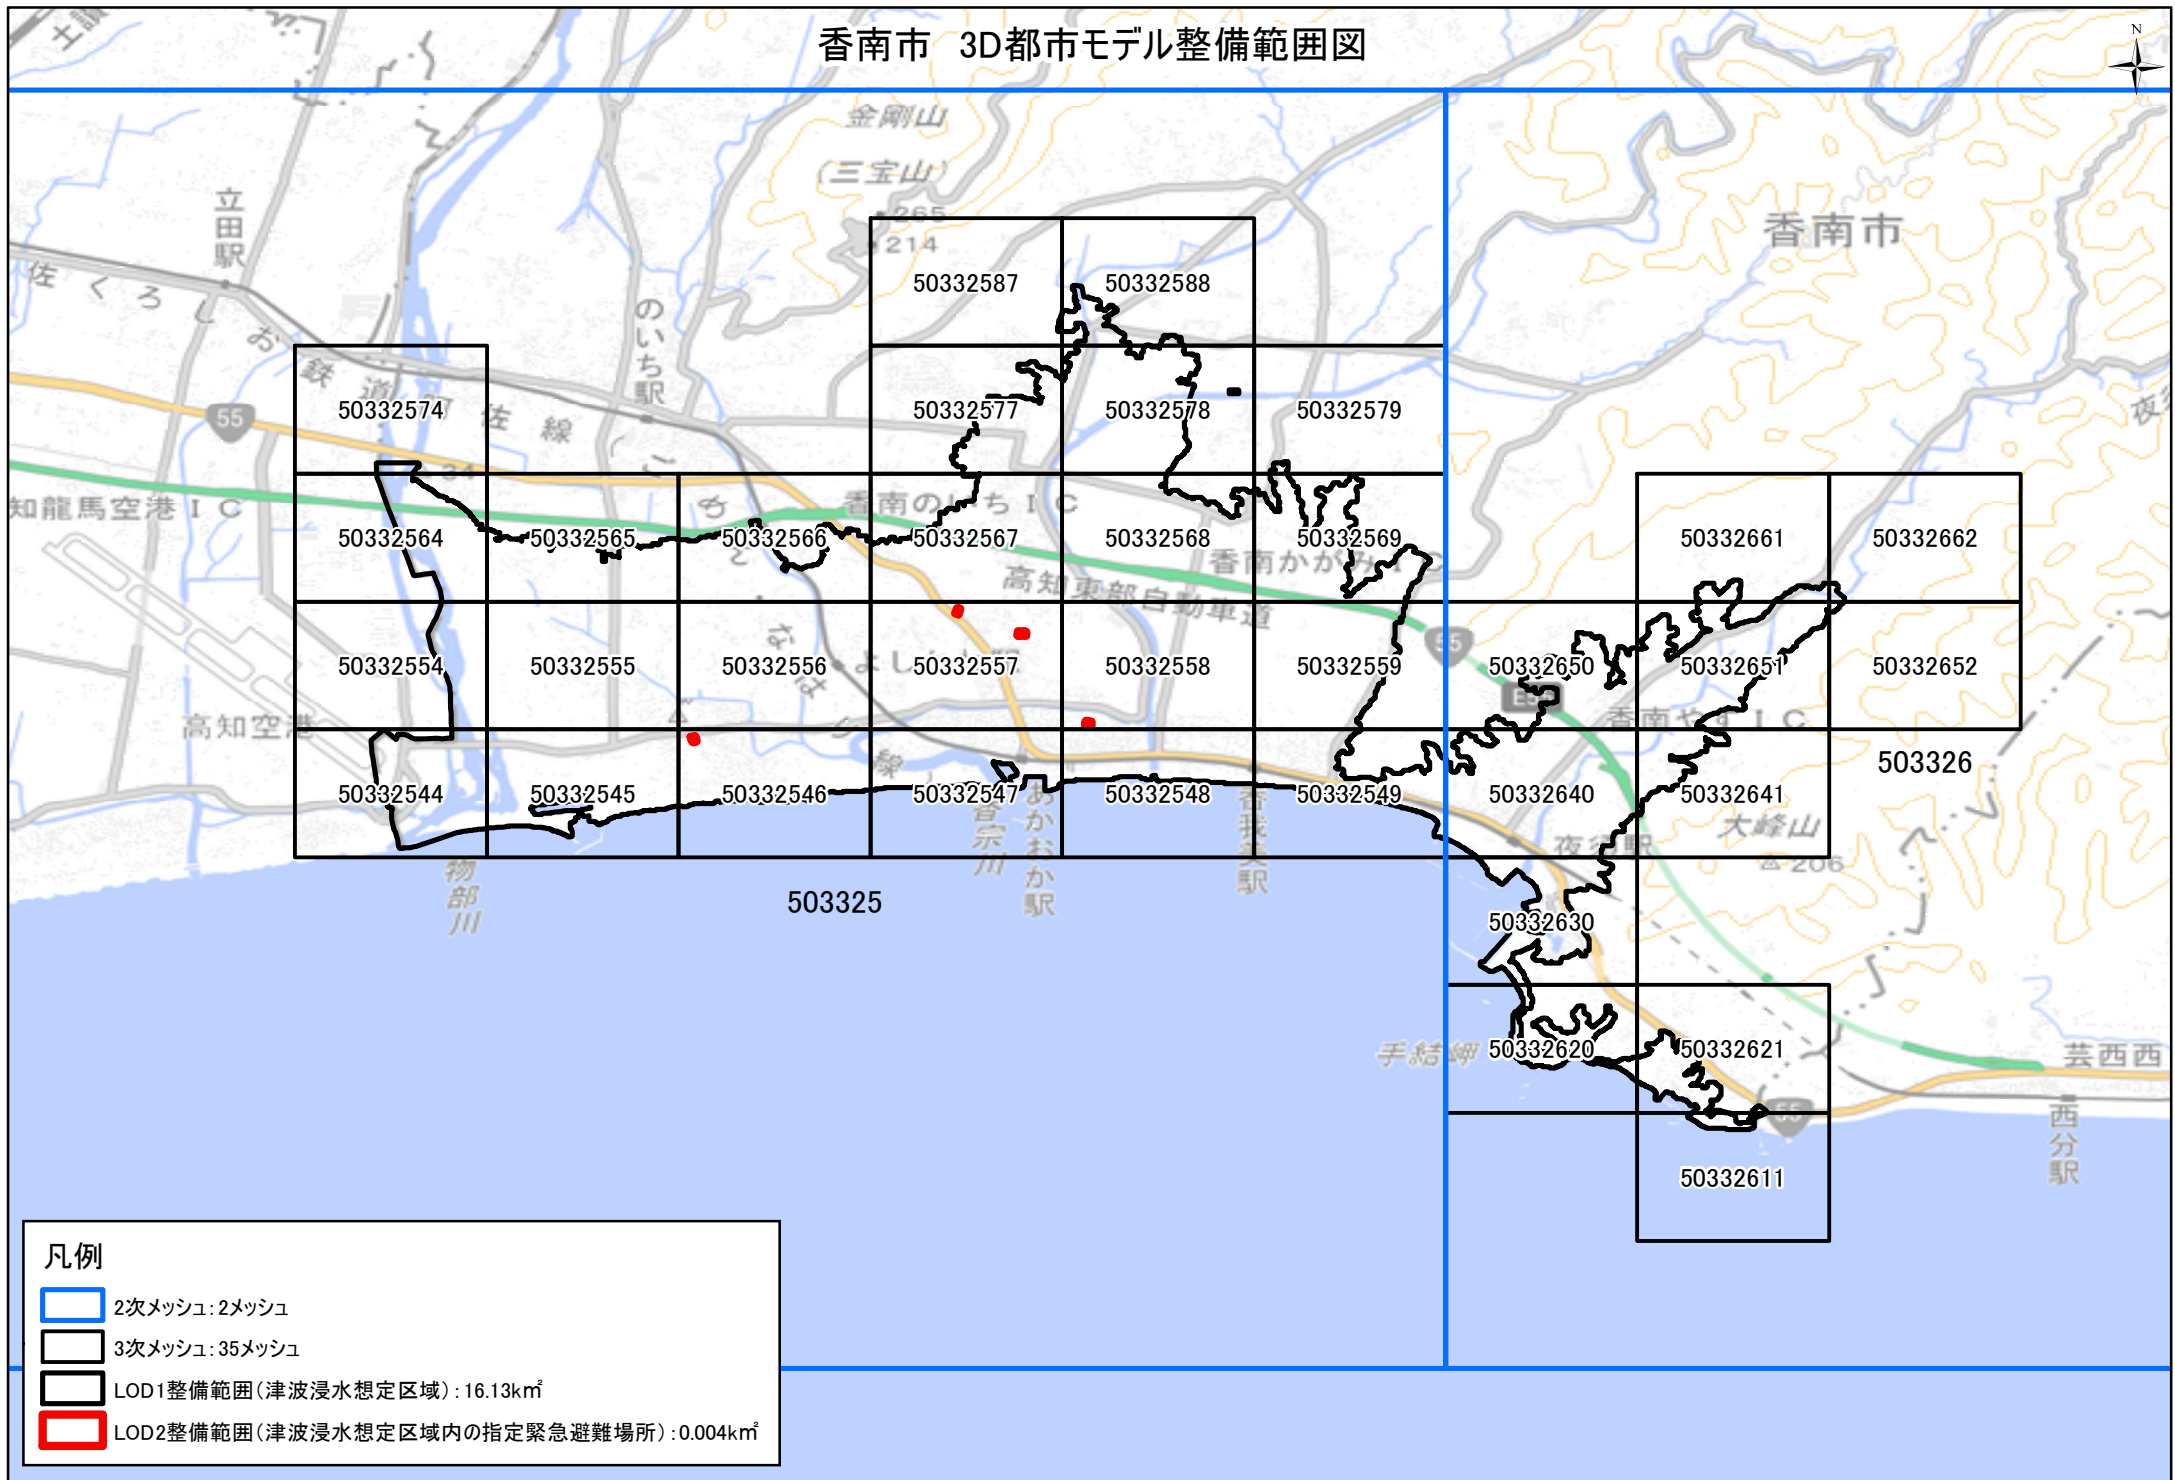

香南市 3D都市モデル整備範囲図

背景地図は国土地理院の地理院タイルを利用した。