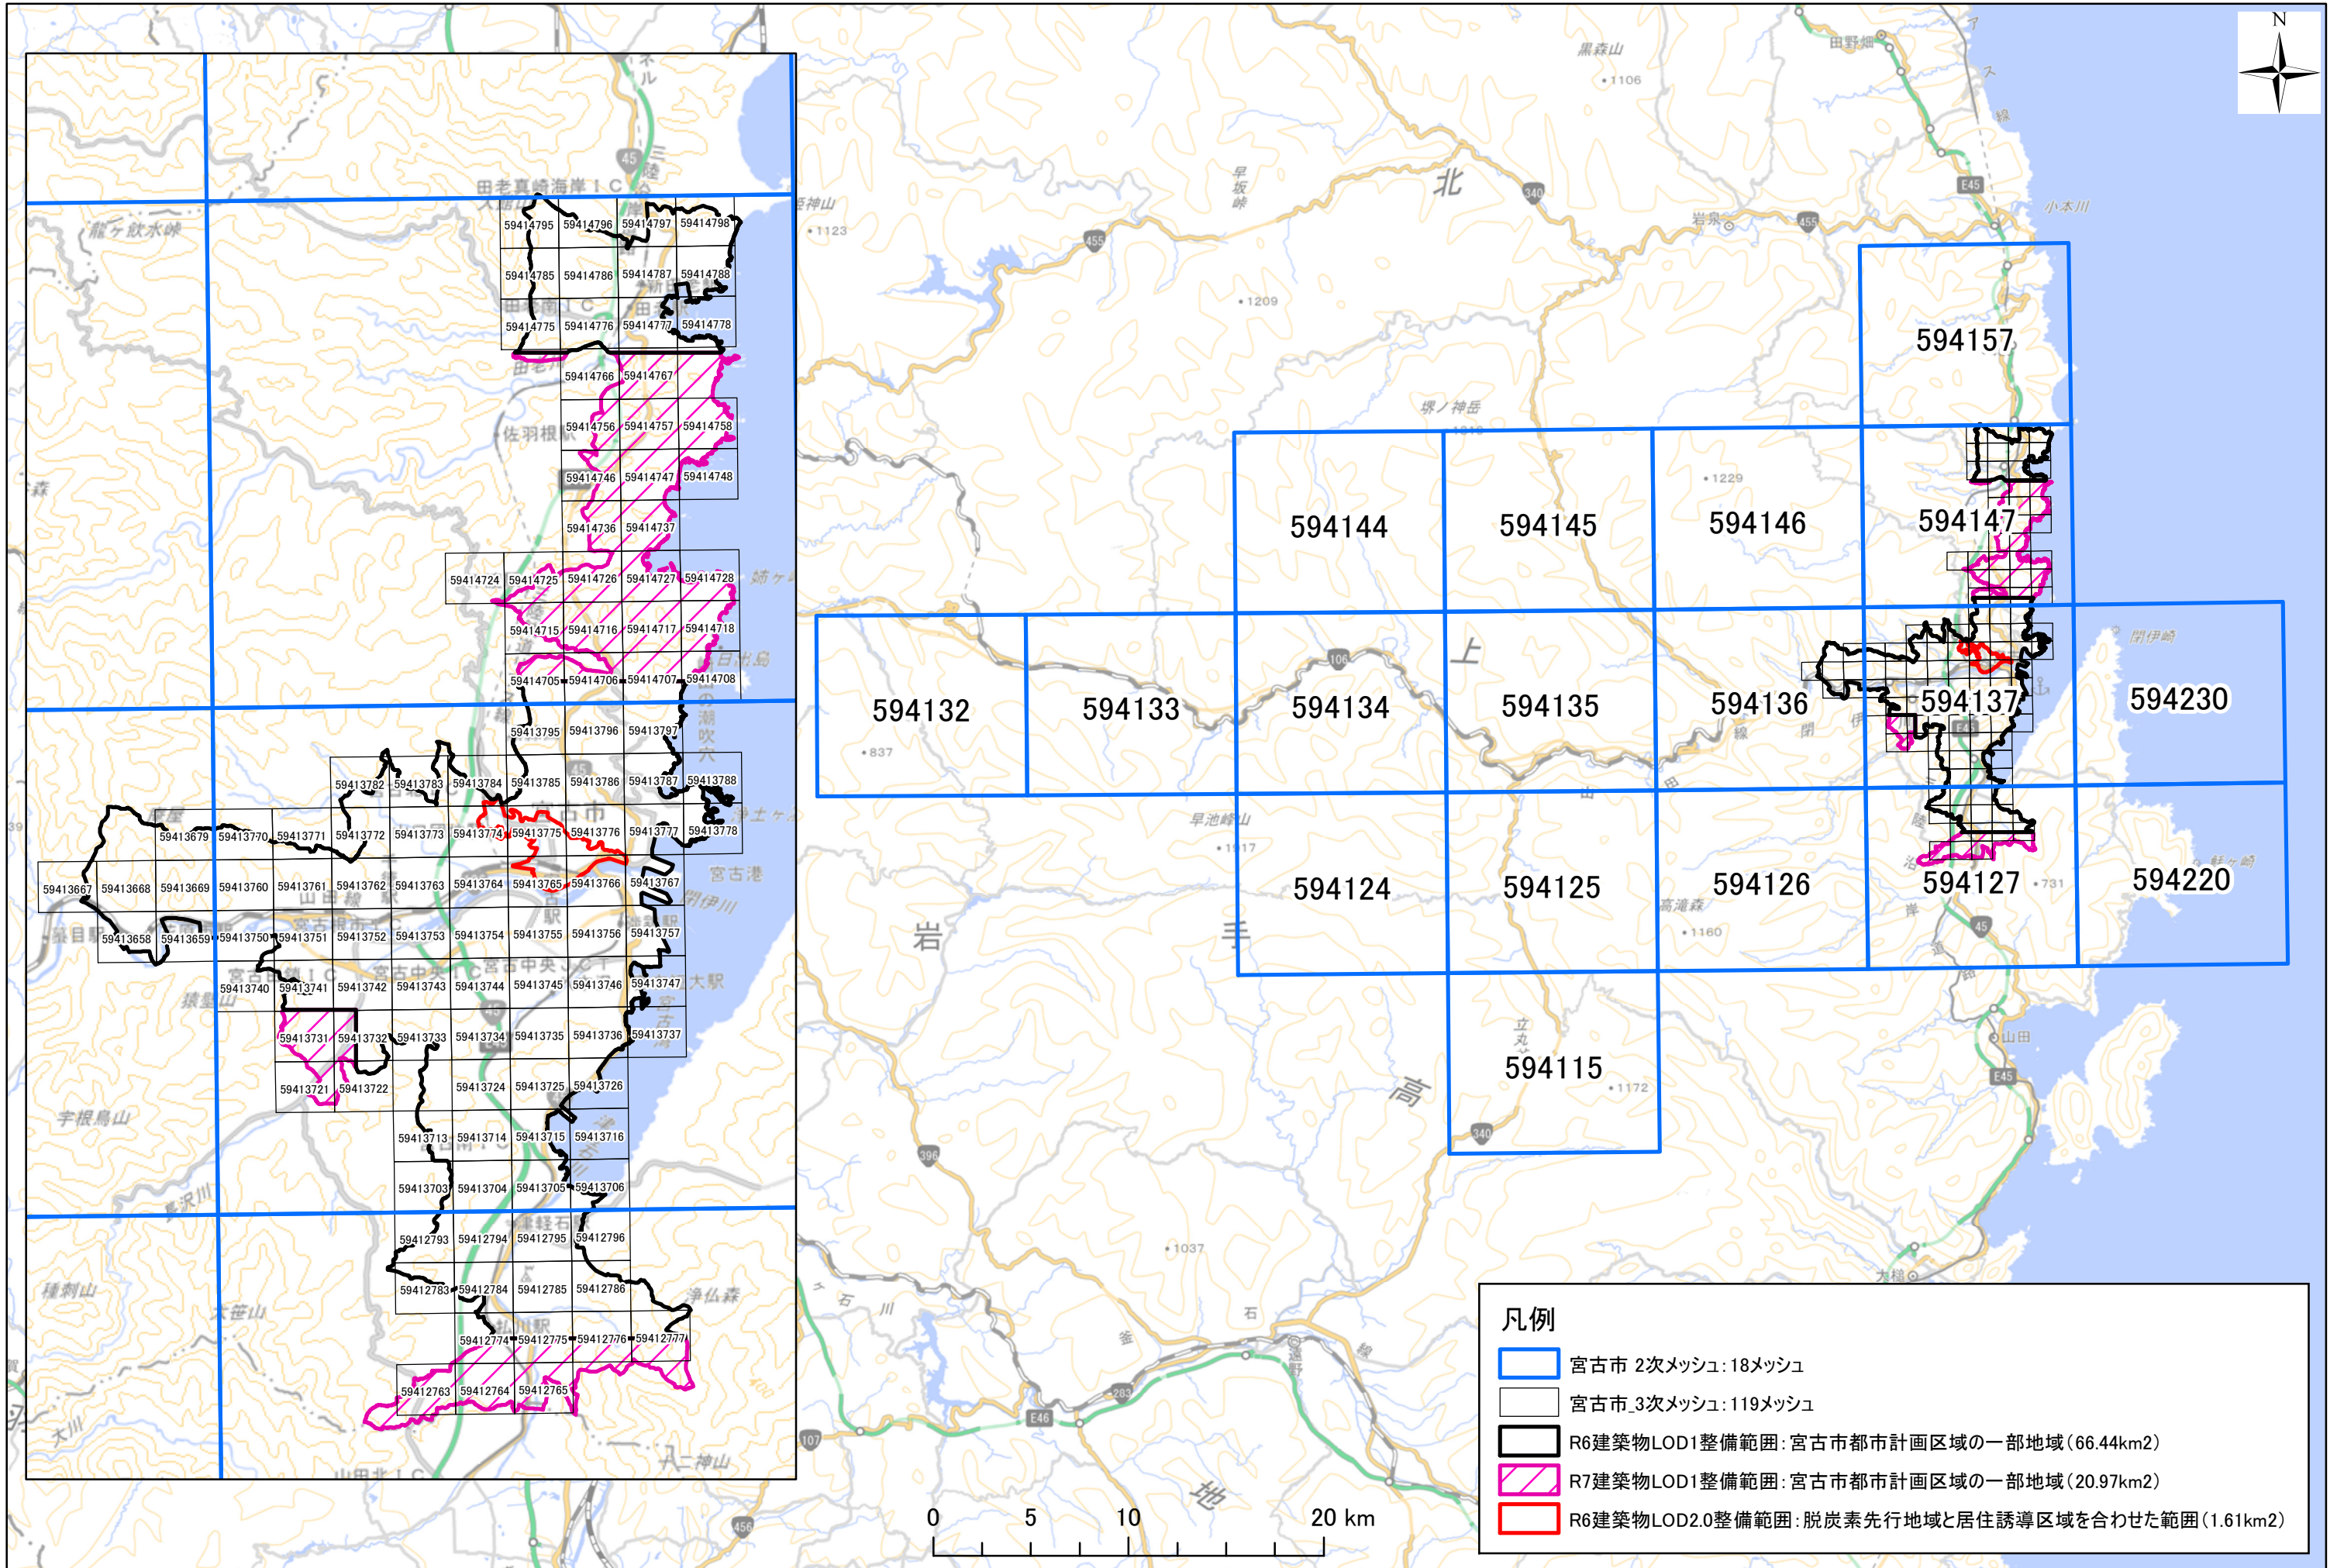

宮古市 3D都市モデル整備範囲図

背景地図は国土地理院の地理院タイルを利用した。

1:300,000