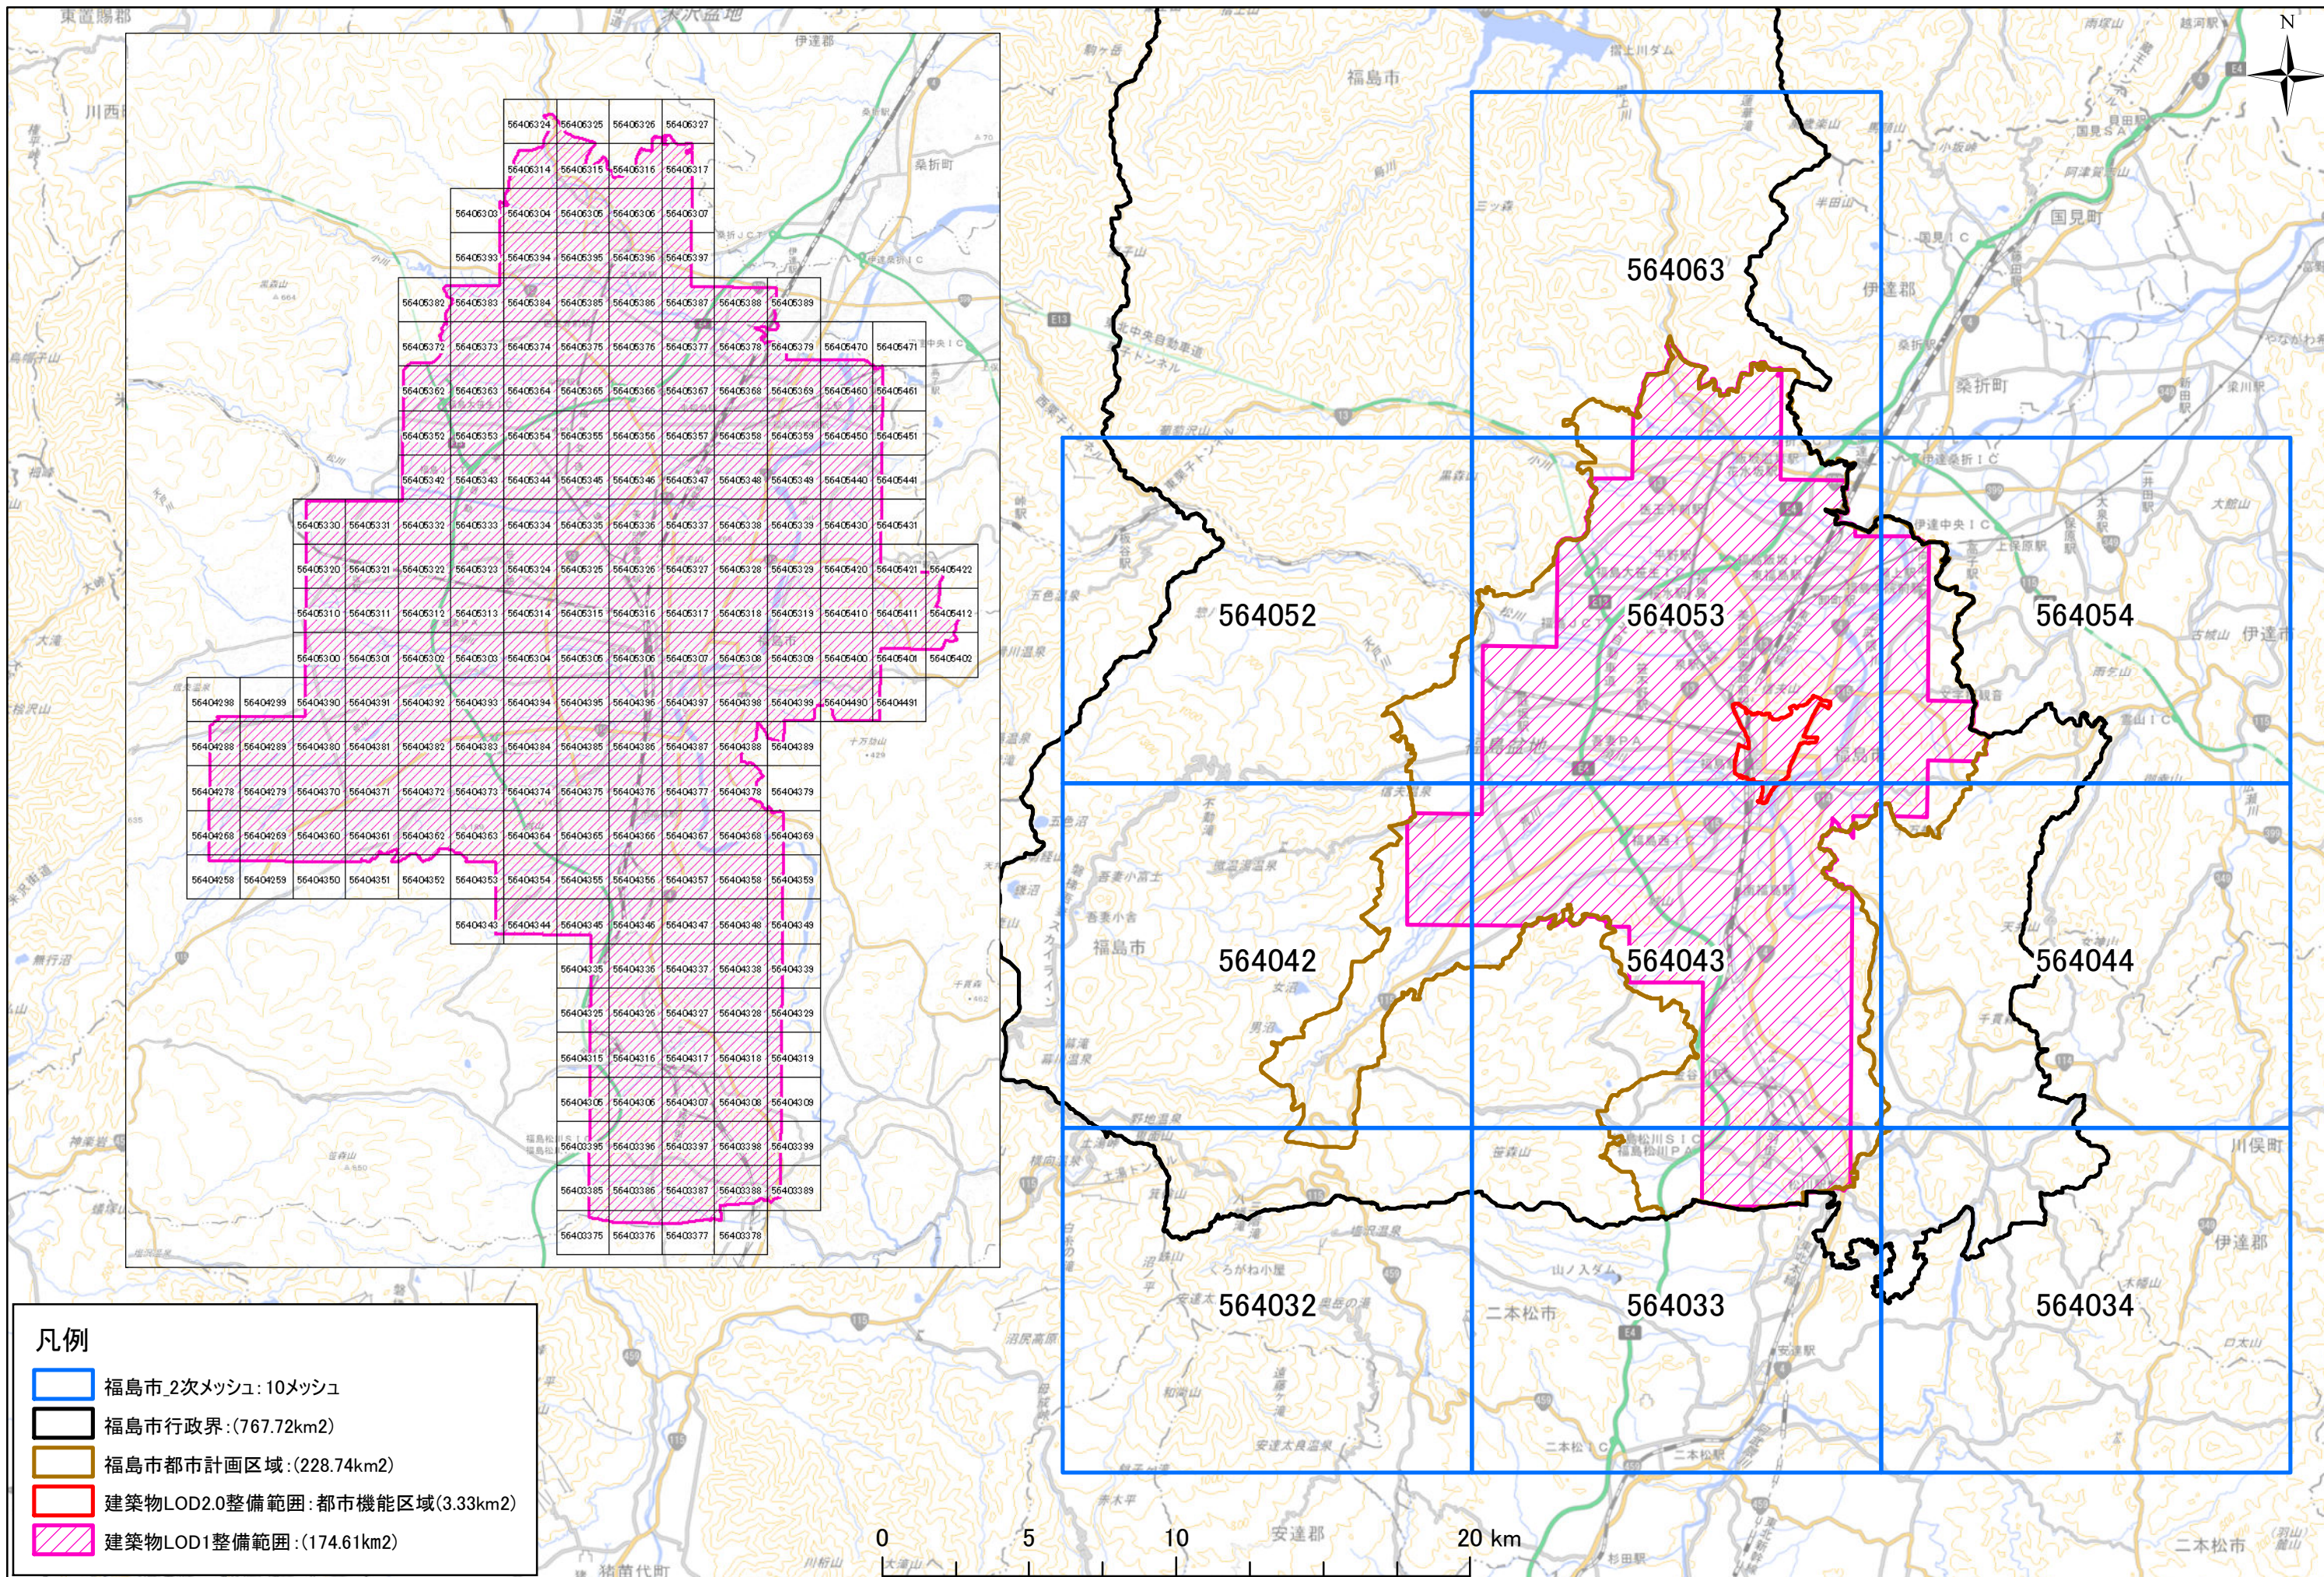

# 福島市 3D都市モデル整備範囲図

背景地図は国土地理院の地理院タイルを利用した。