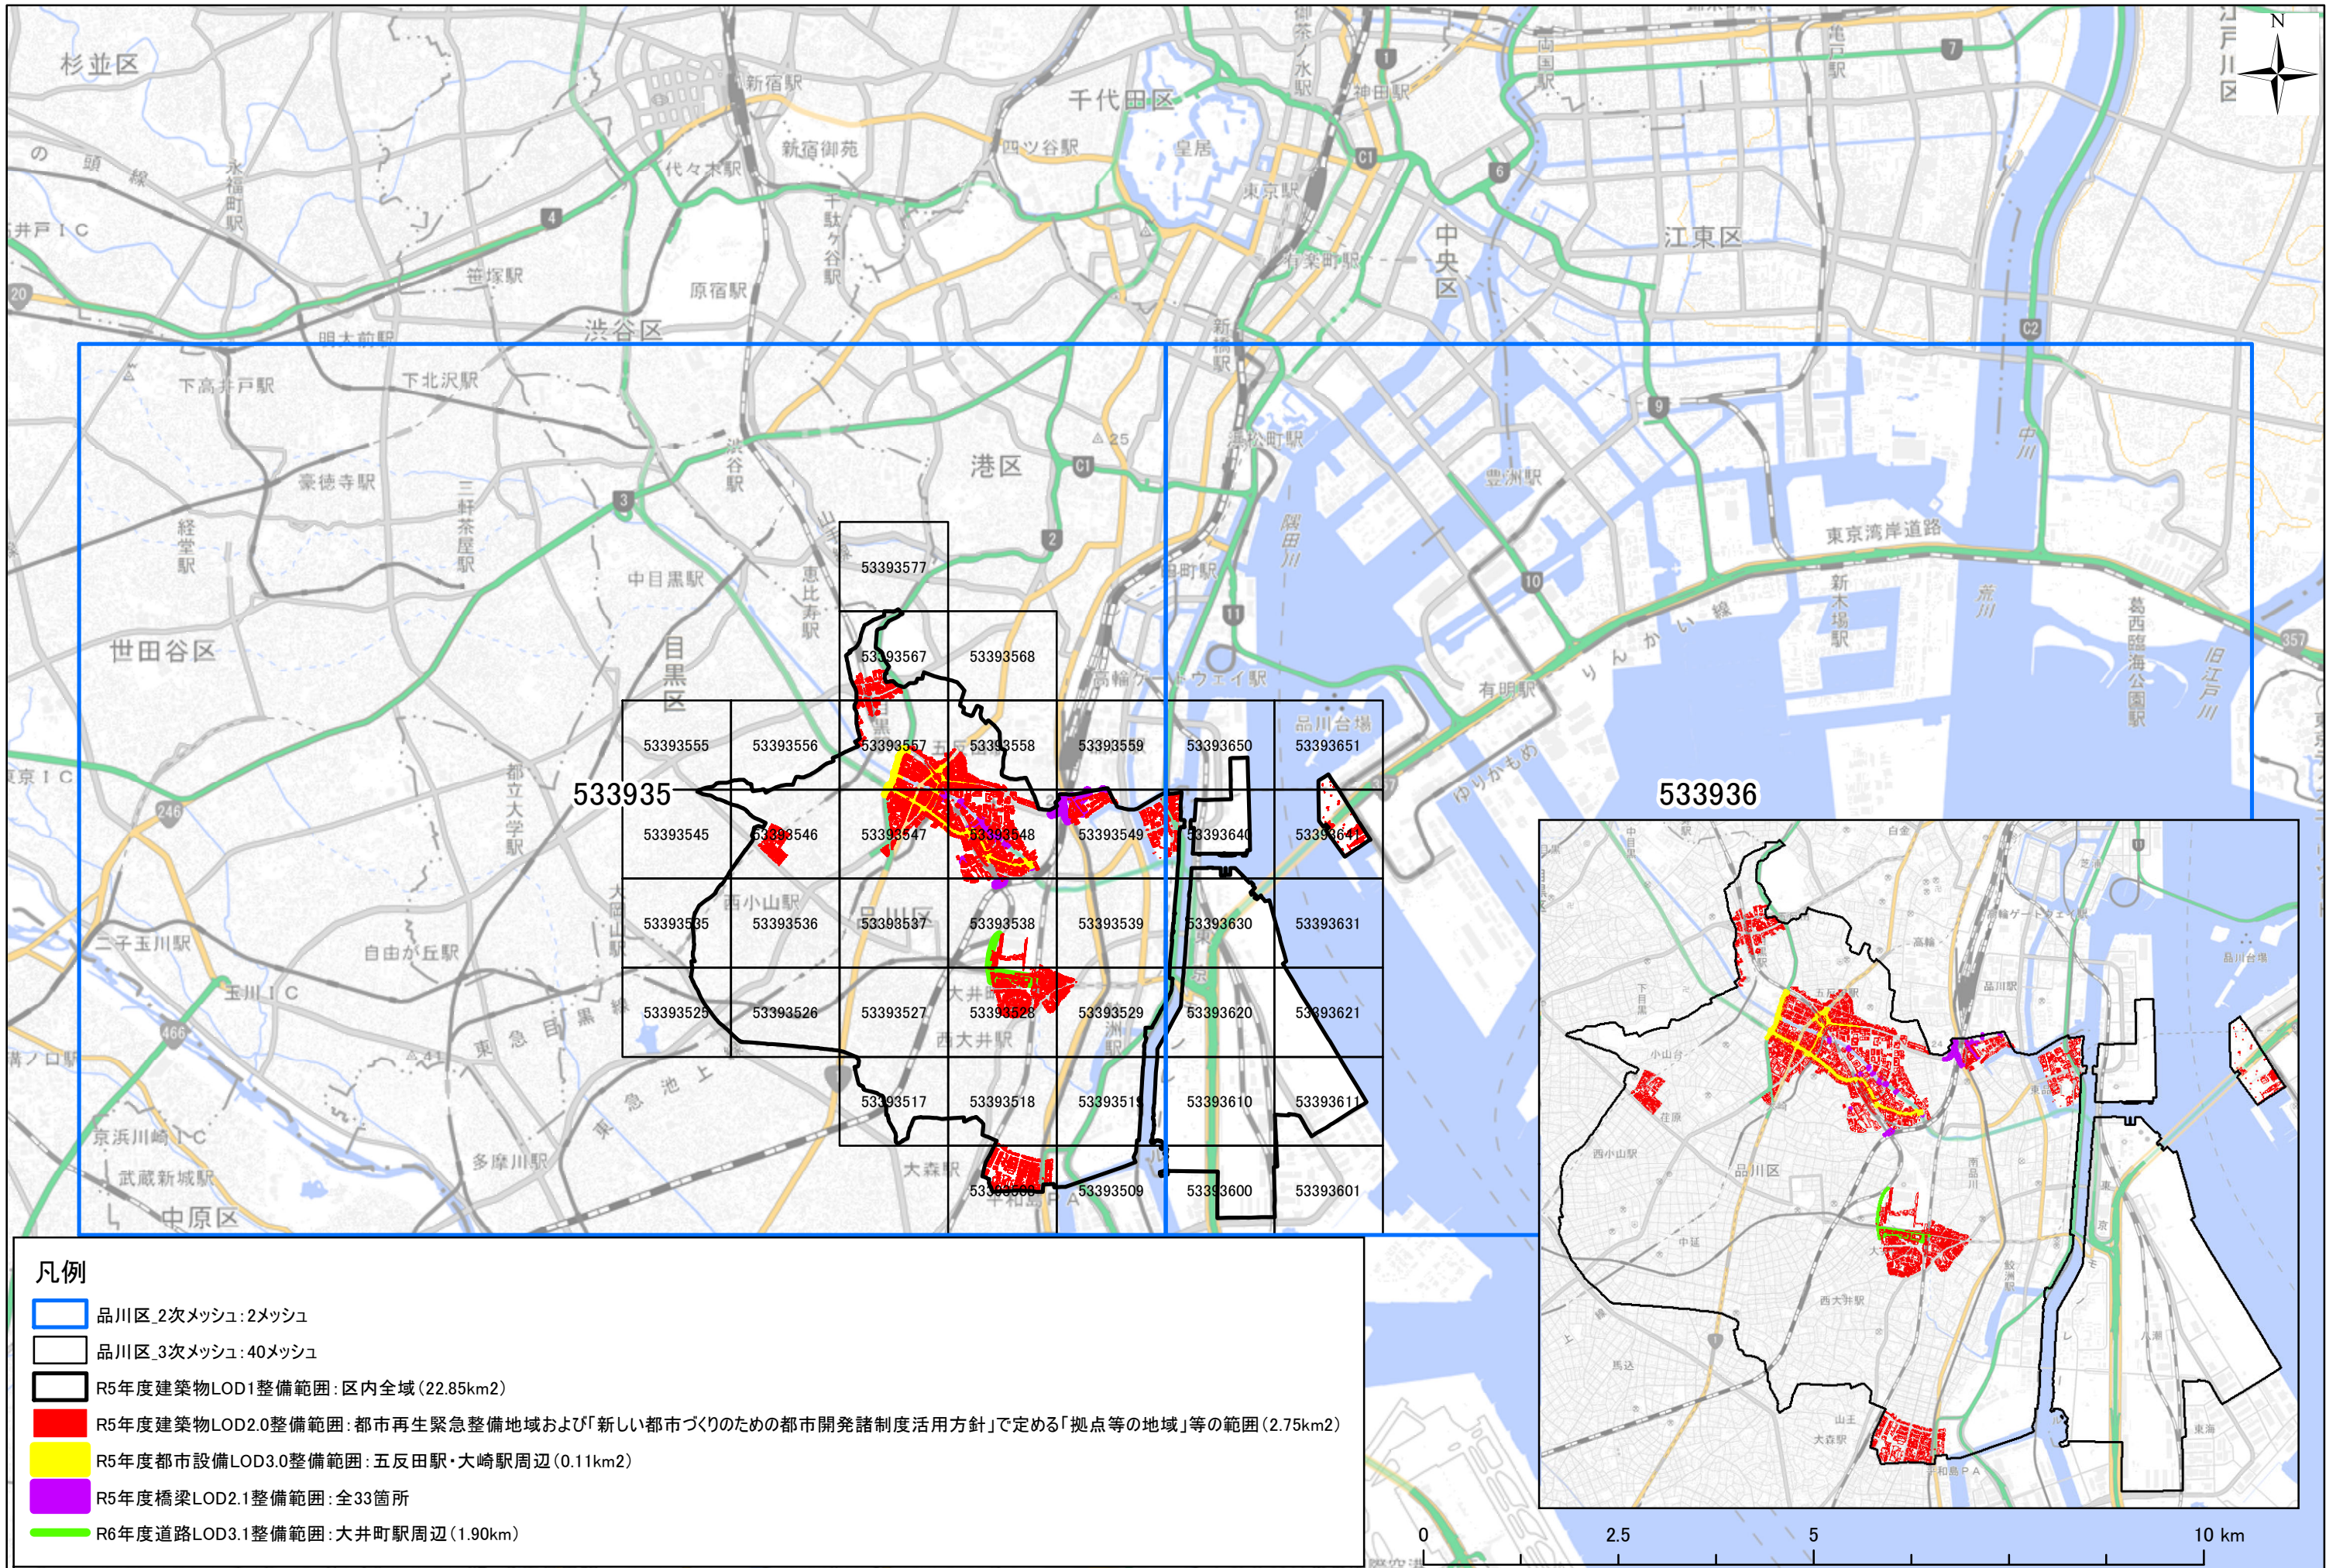

品川区 3D都市モデル整備範囲図

背景地図は国土地理院の地理院タイルを利用した。

1:75,000

品川区 3D都市モデル整備範囲図

背景地図は国土地理院の地理院タイルを利用した。