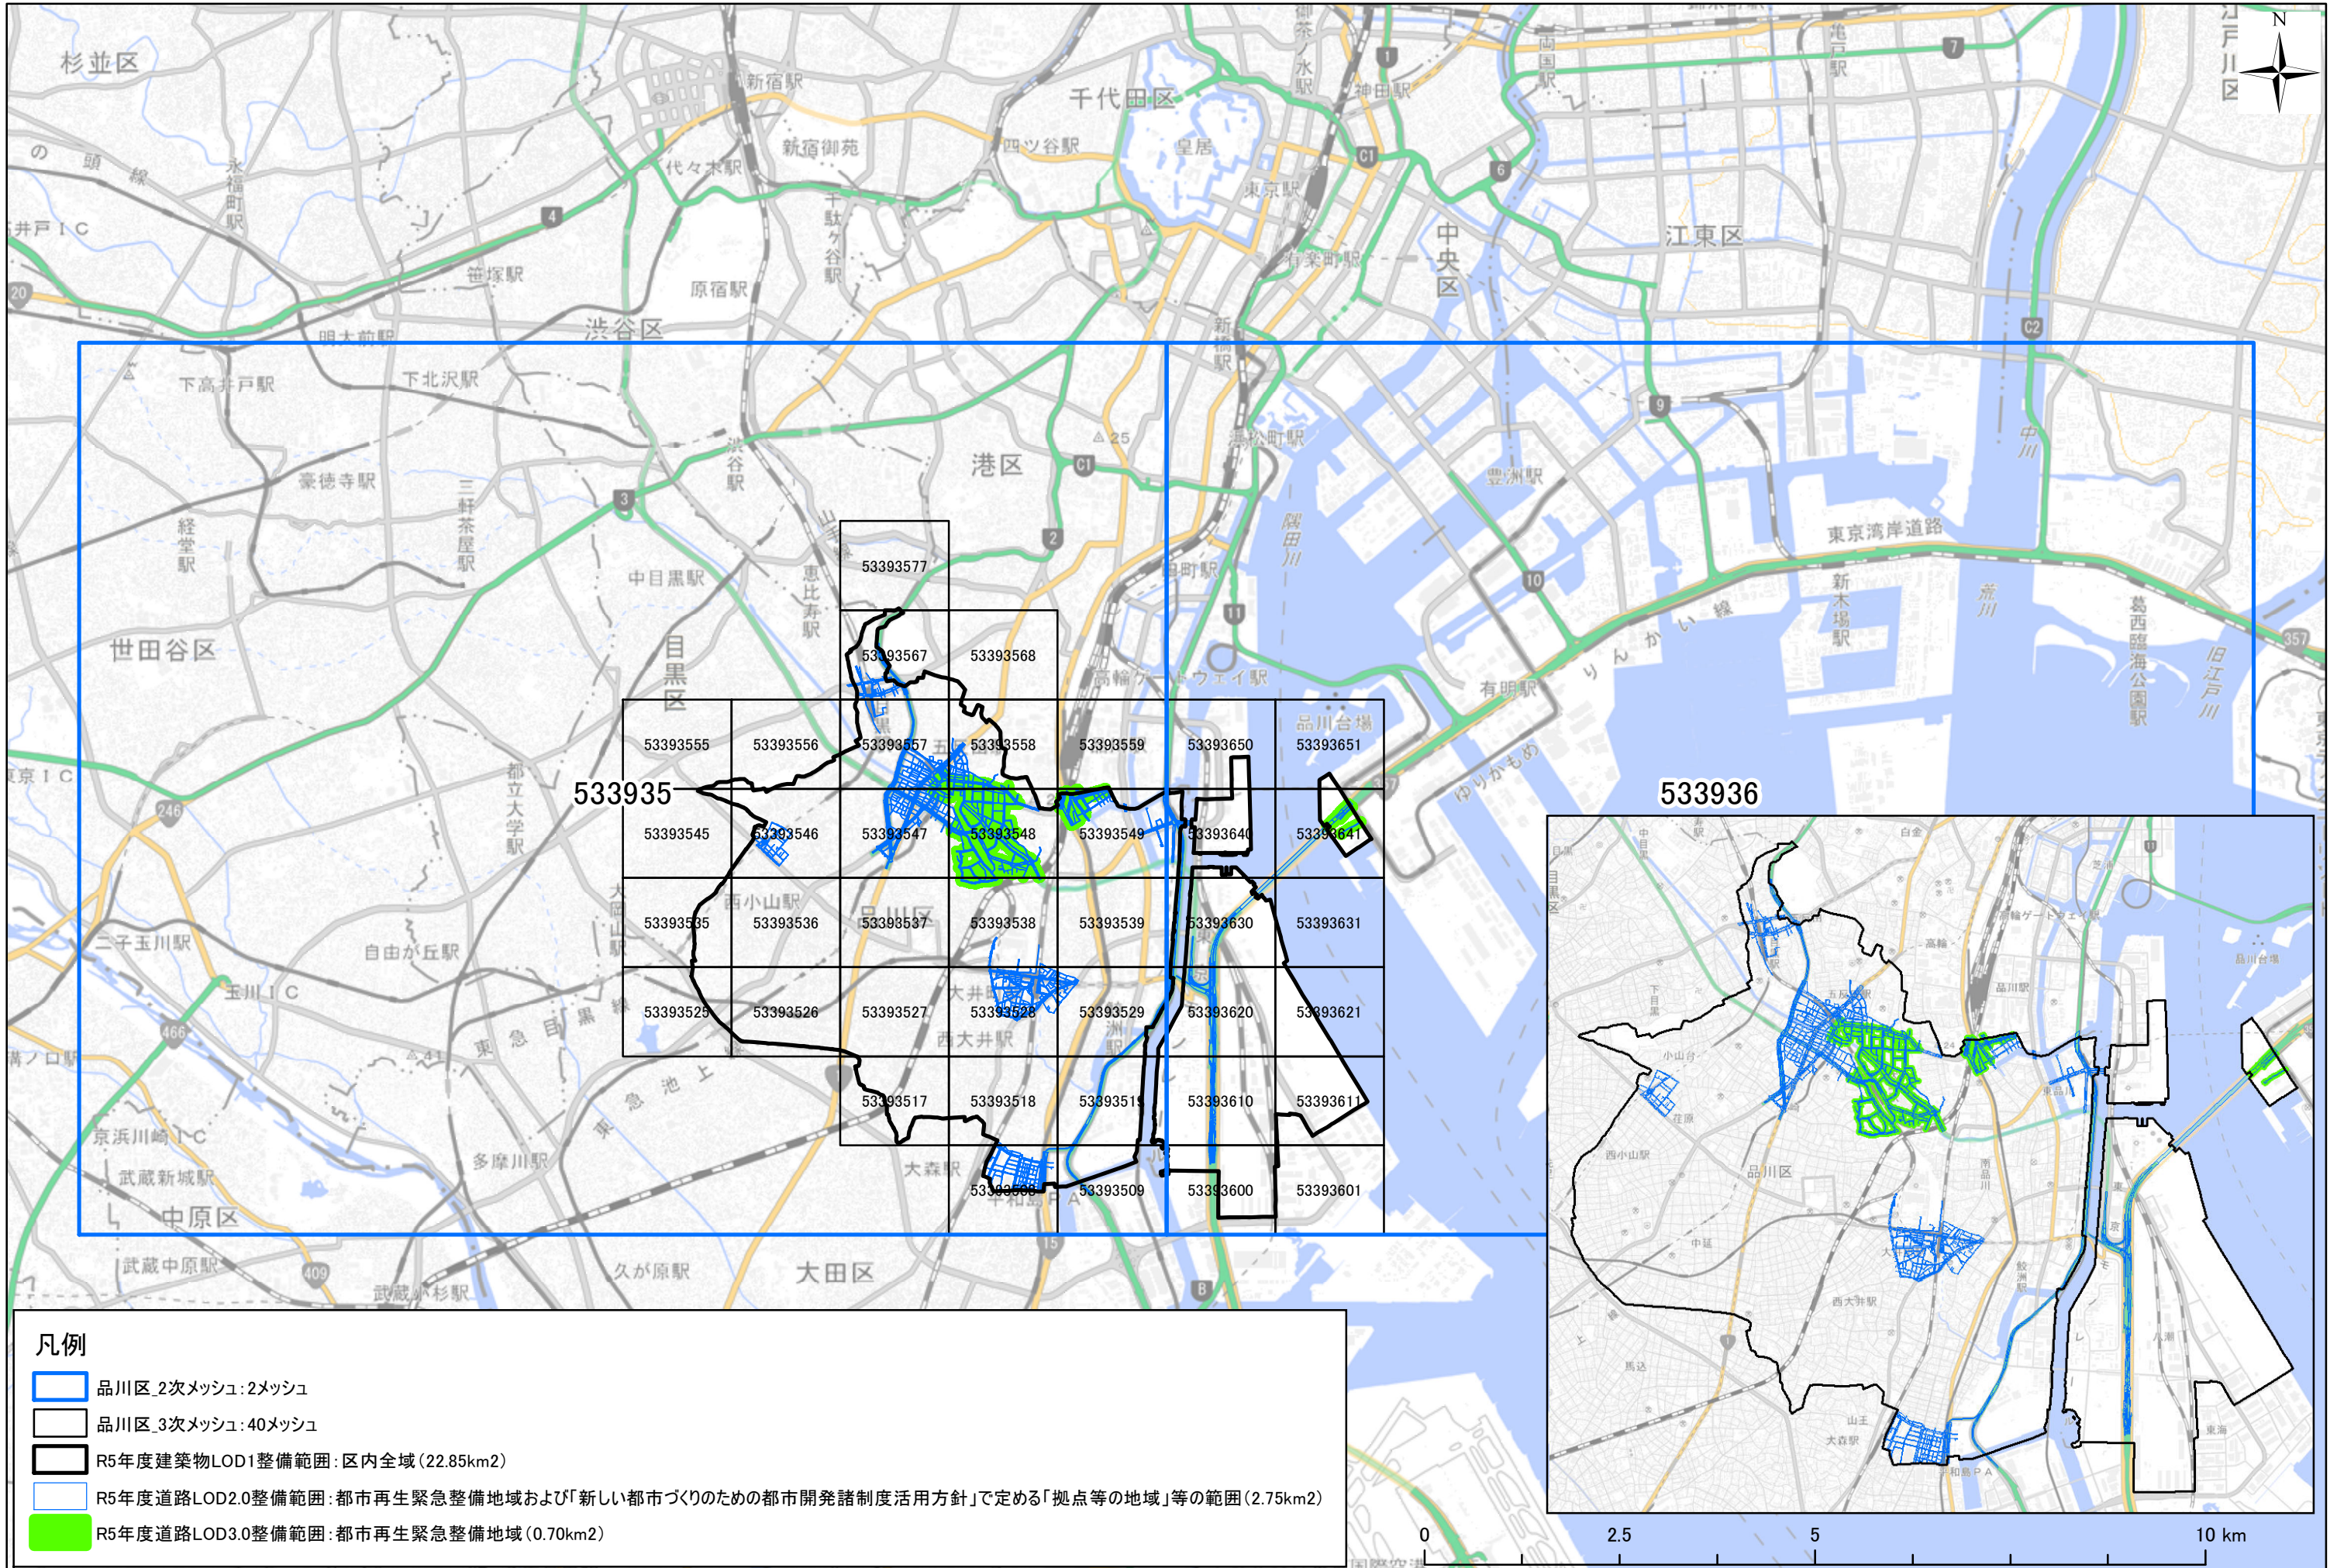

品川区 3D都市モデル整備範囲図

背景地図は国土地理院の地理院タイルを利用した。

1:75,000

品川区 3D都市モデル整備範囲図

背景地図は国土地理院の地理院タイルを利用した。