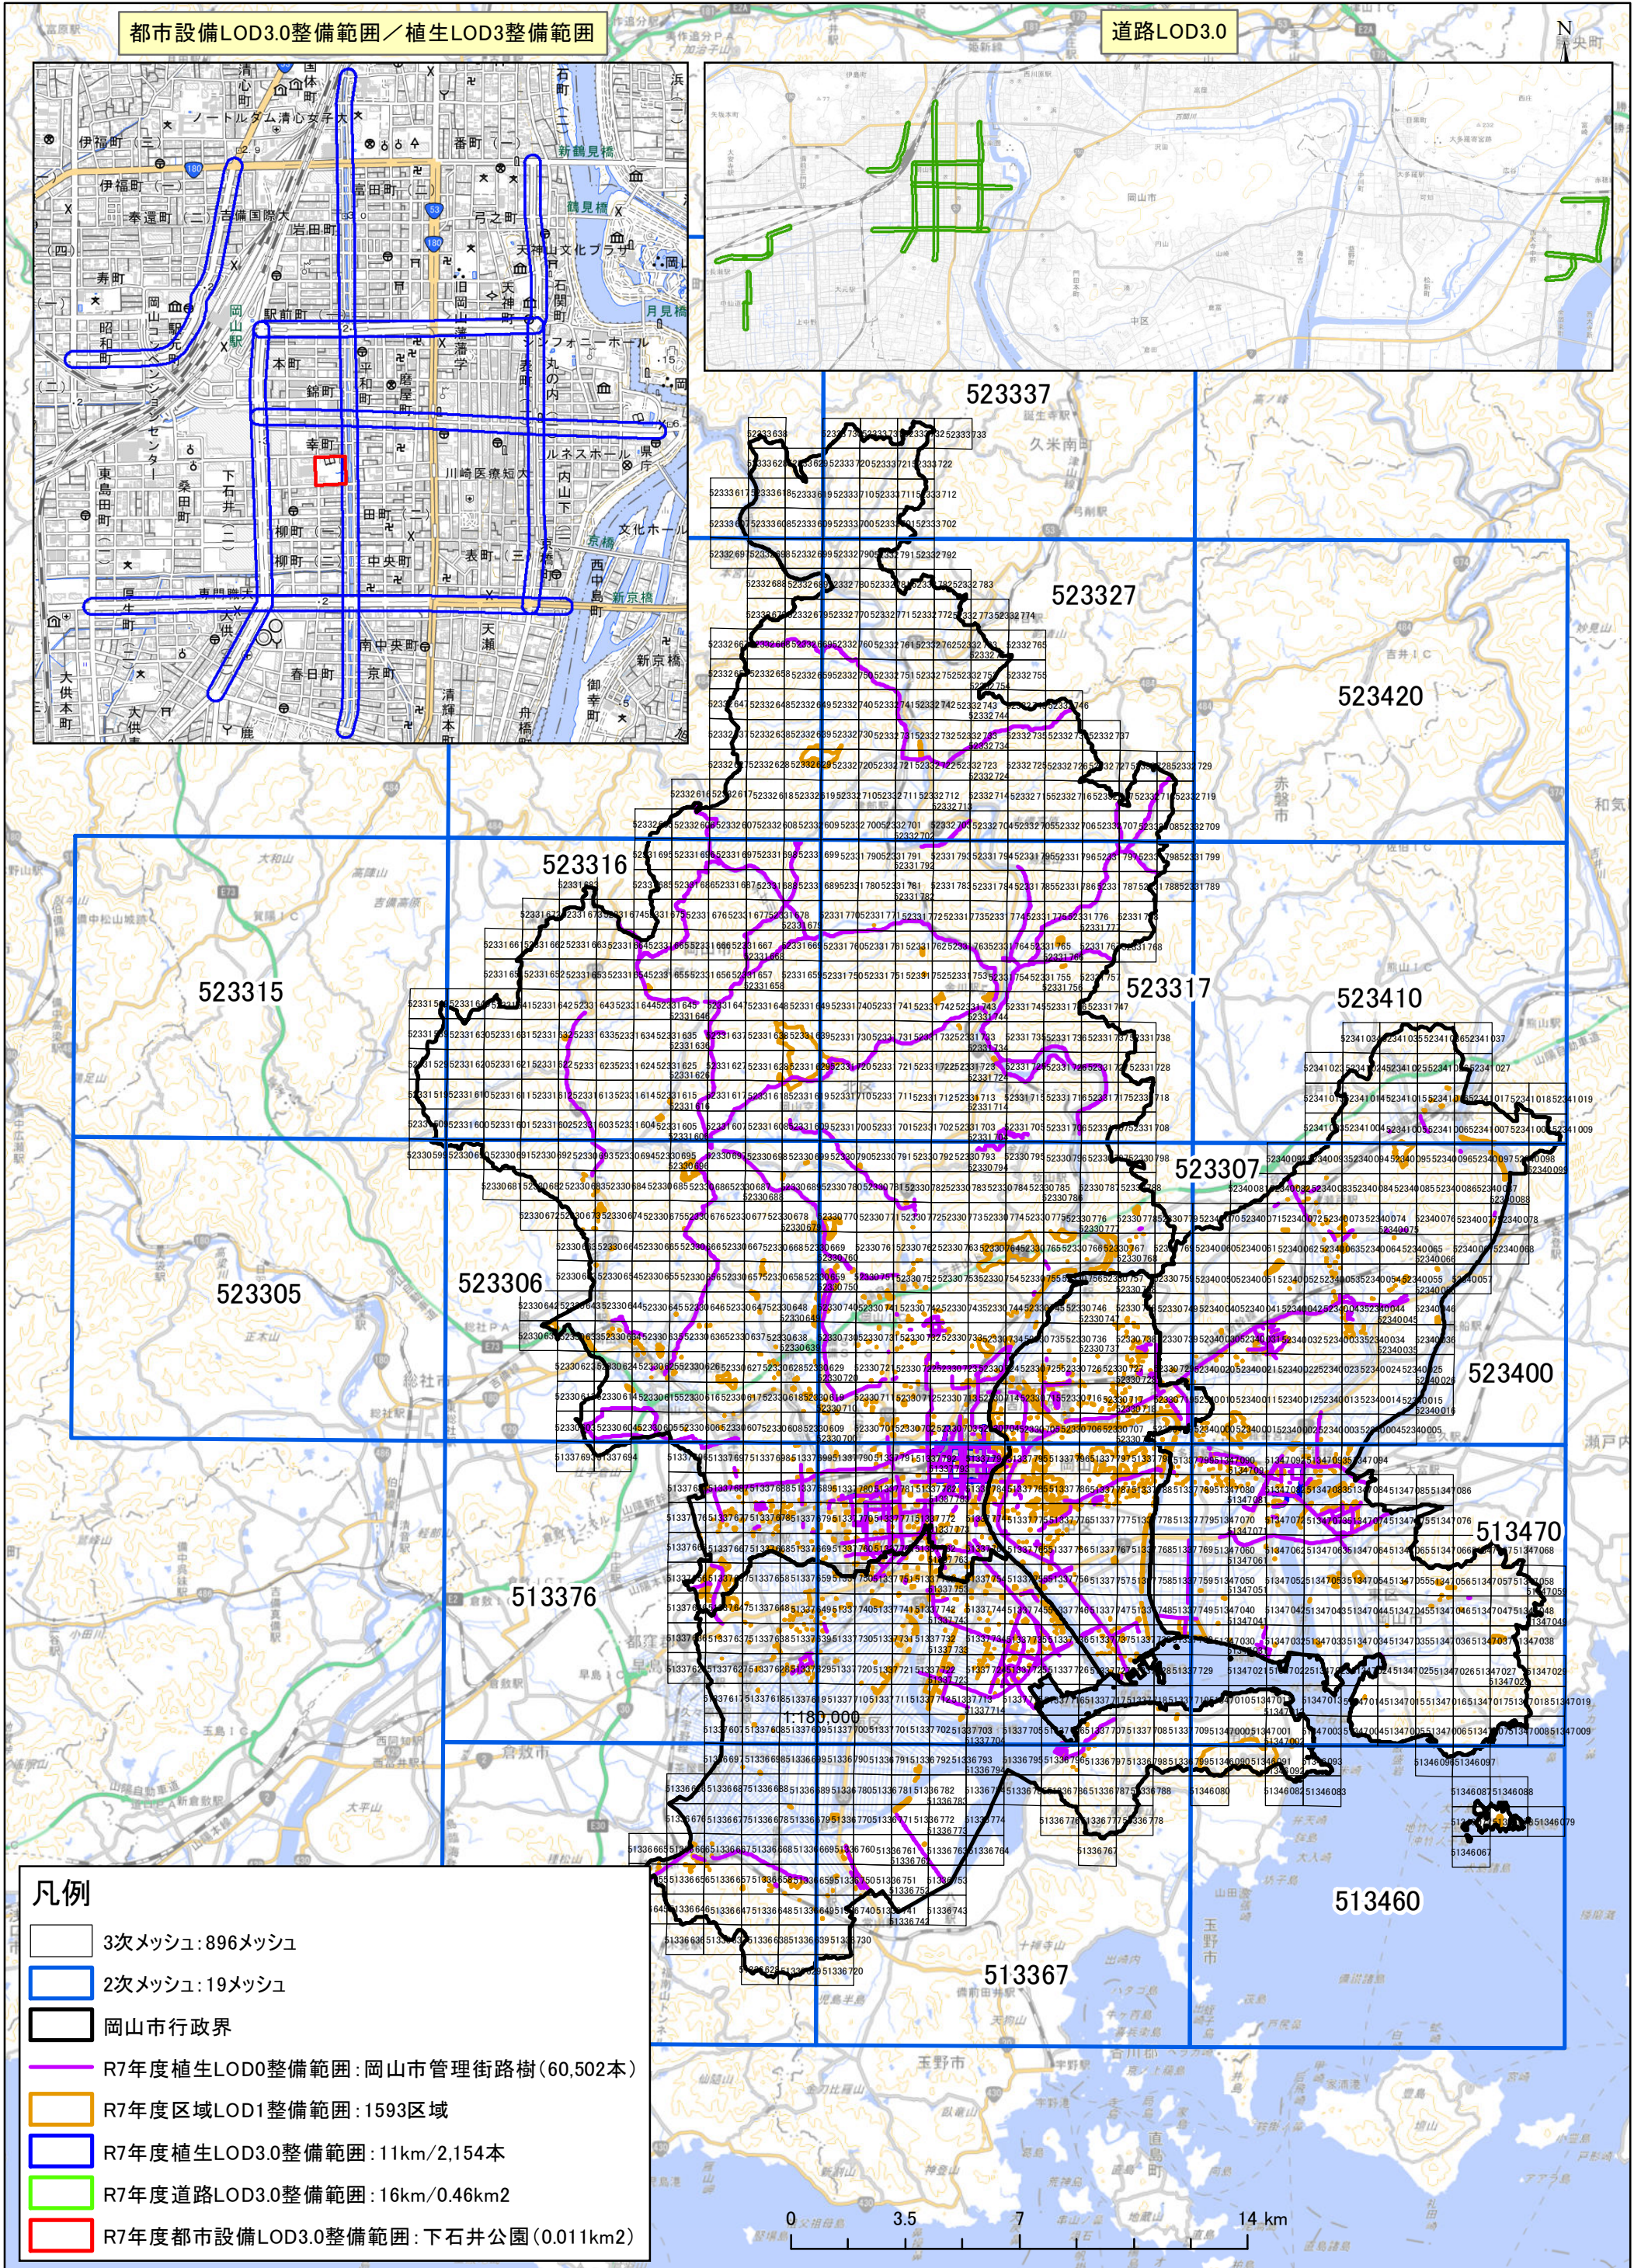

# 岡山県岡山市 3D都市モデル整備範囲図

背景地図は国土地理院の地理院タイルを利用した。

1:180,000