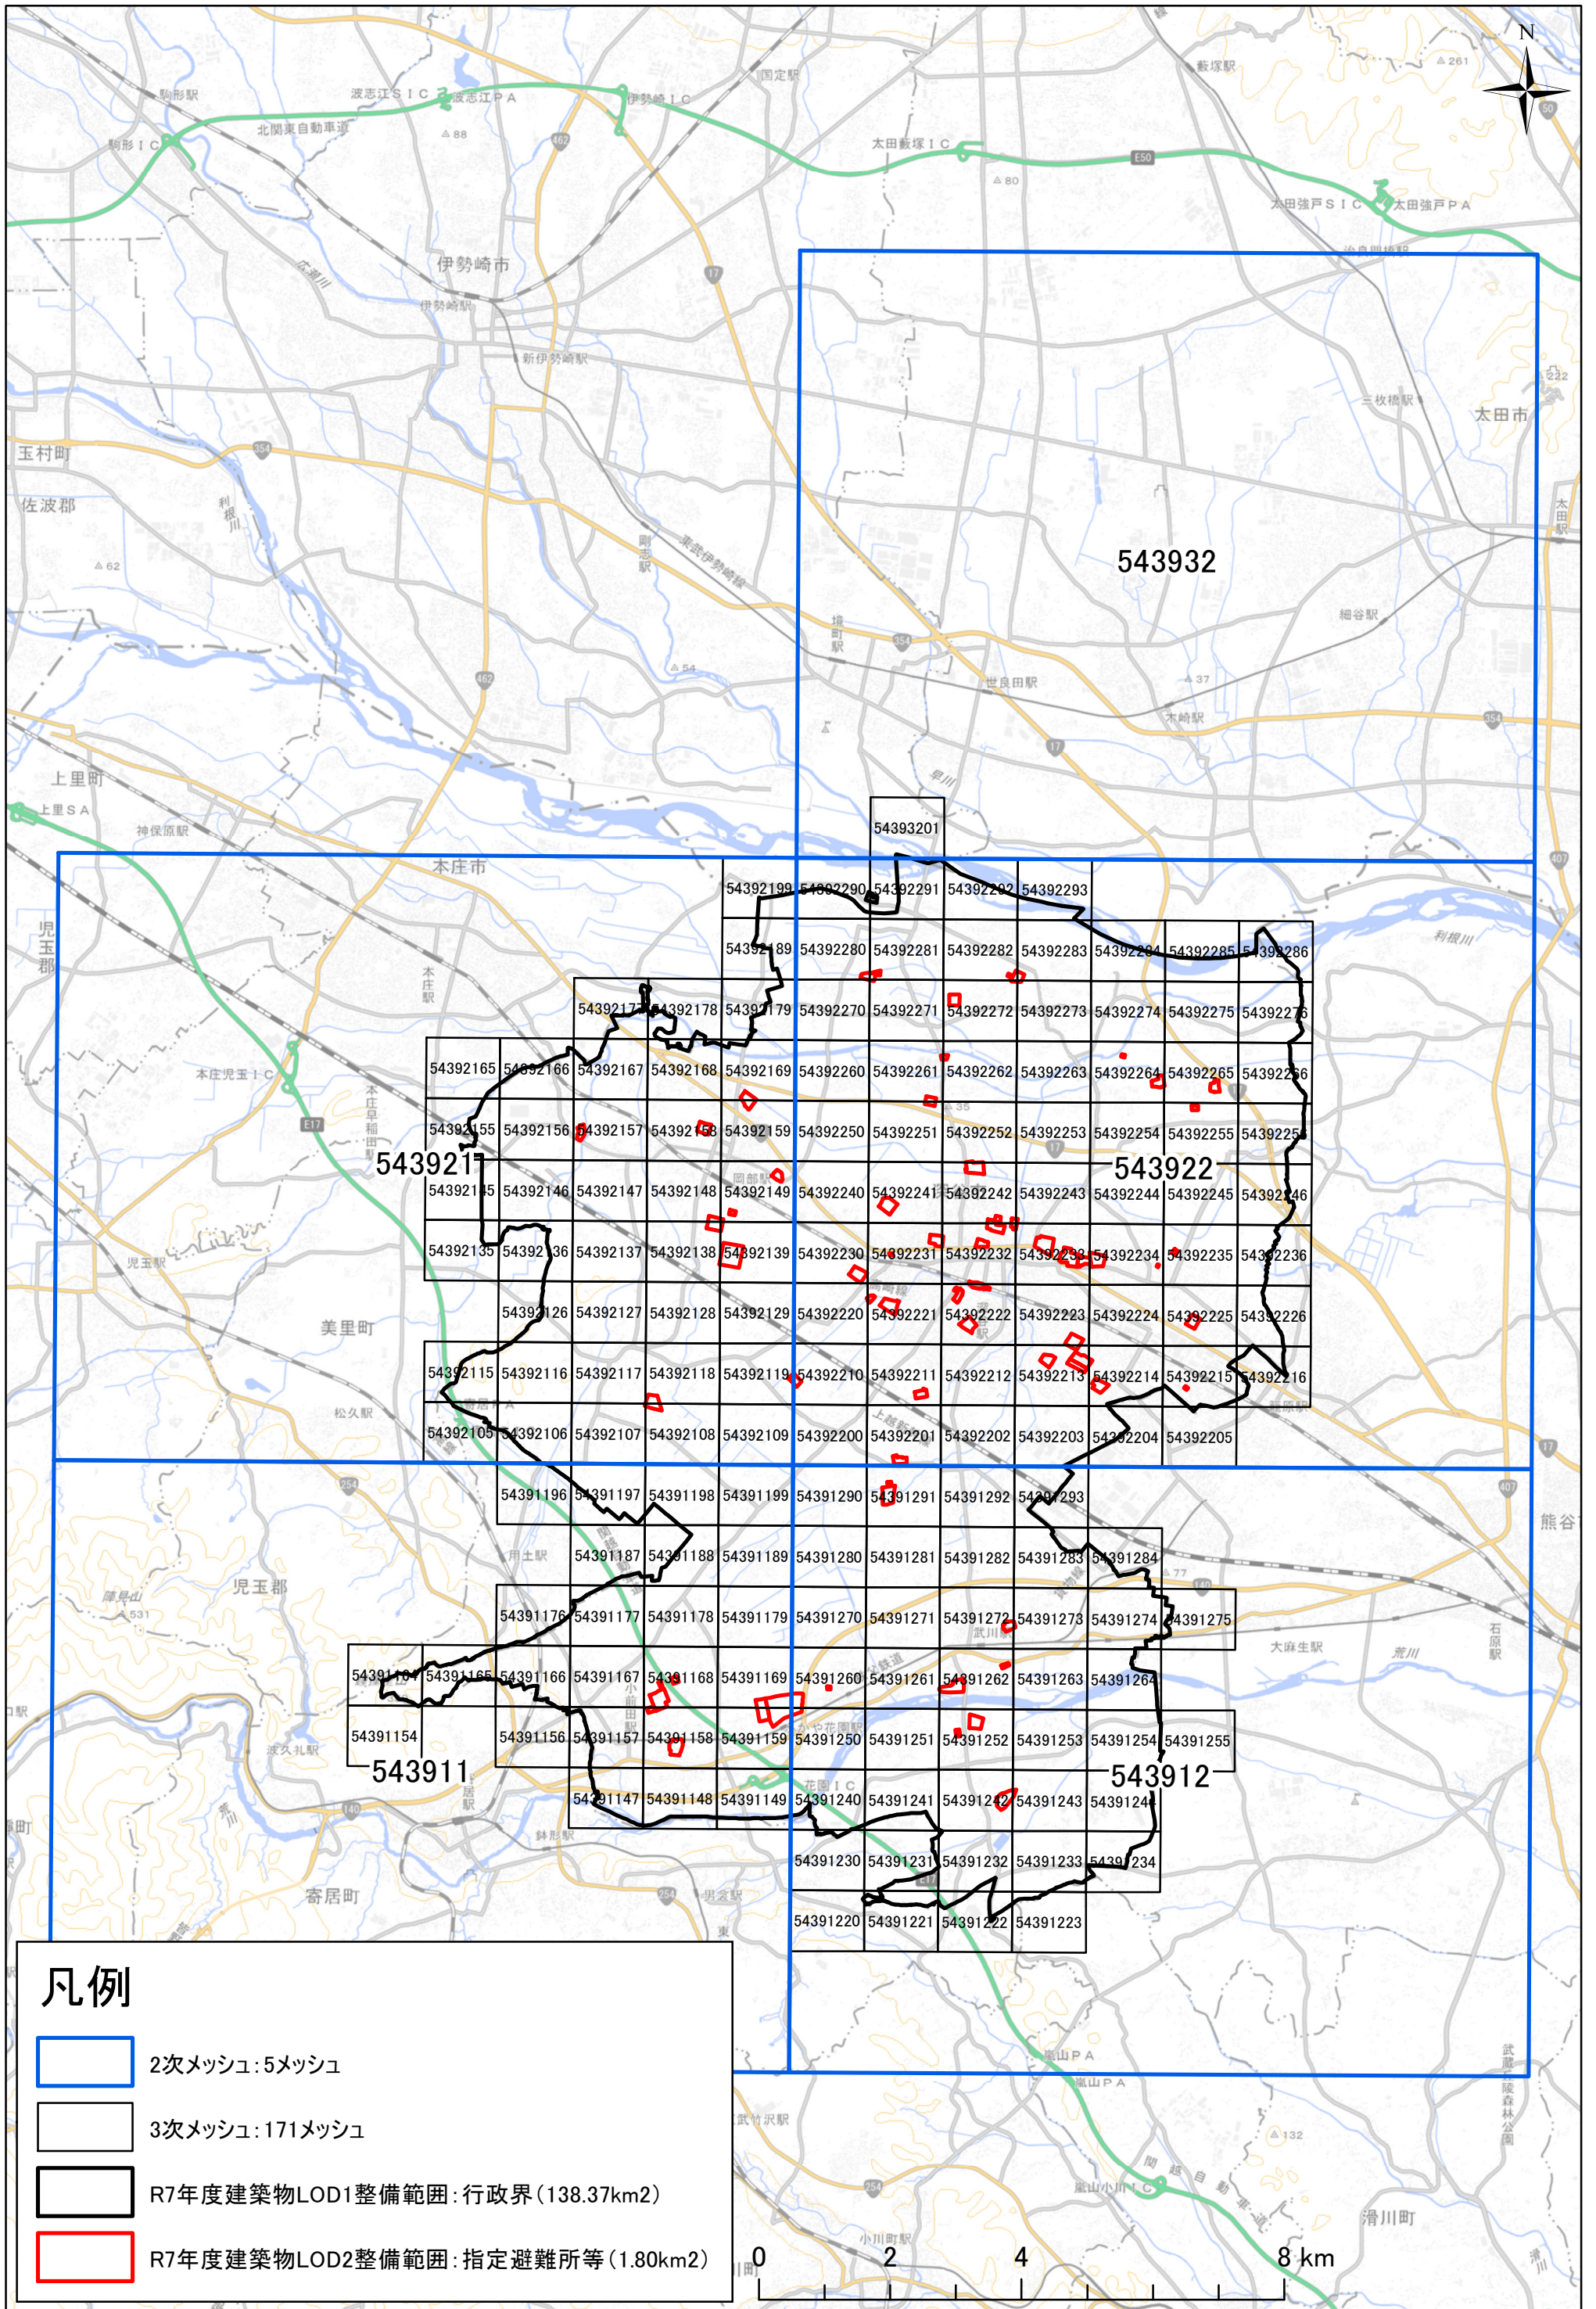

埼玉県深谷市 3D都市モデル整備範囲図

背景地図は国土地理院の地理院タイルを利用した。

1:90,000