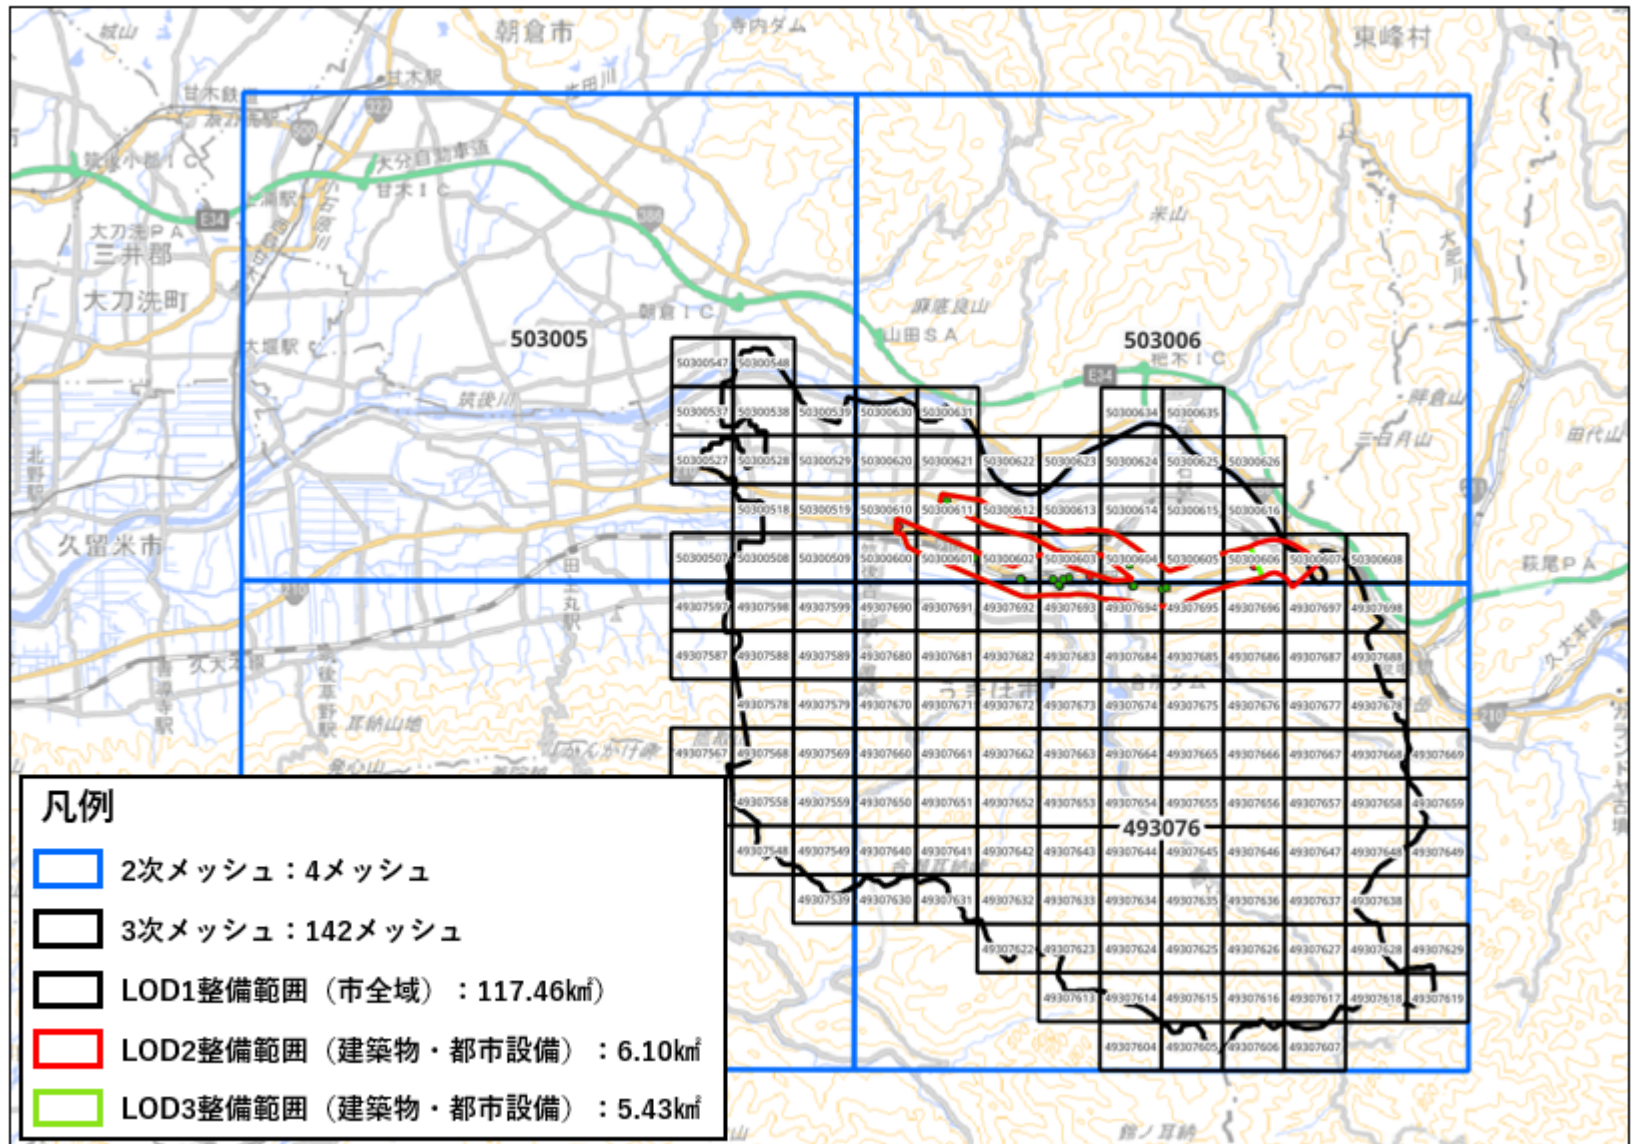

福岡県うきは市 3D都市モデル整備範囲図

背景地図は国土地理院の地理院タイルを利用した。