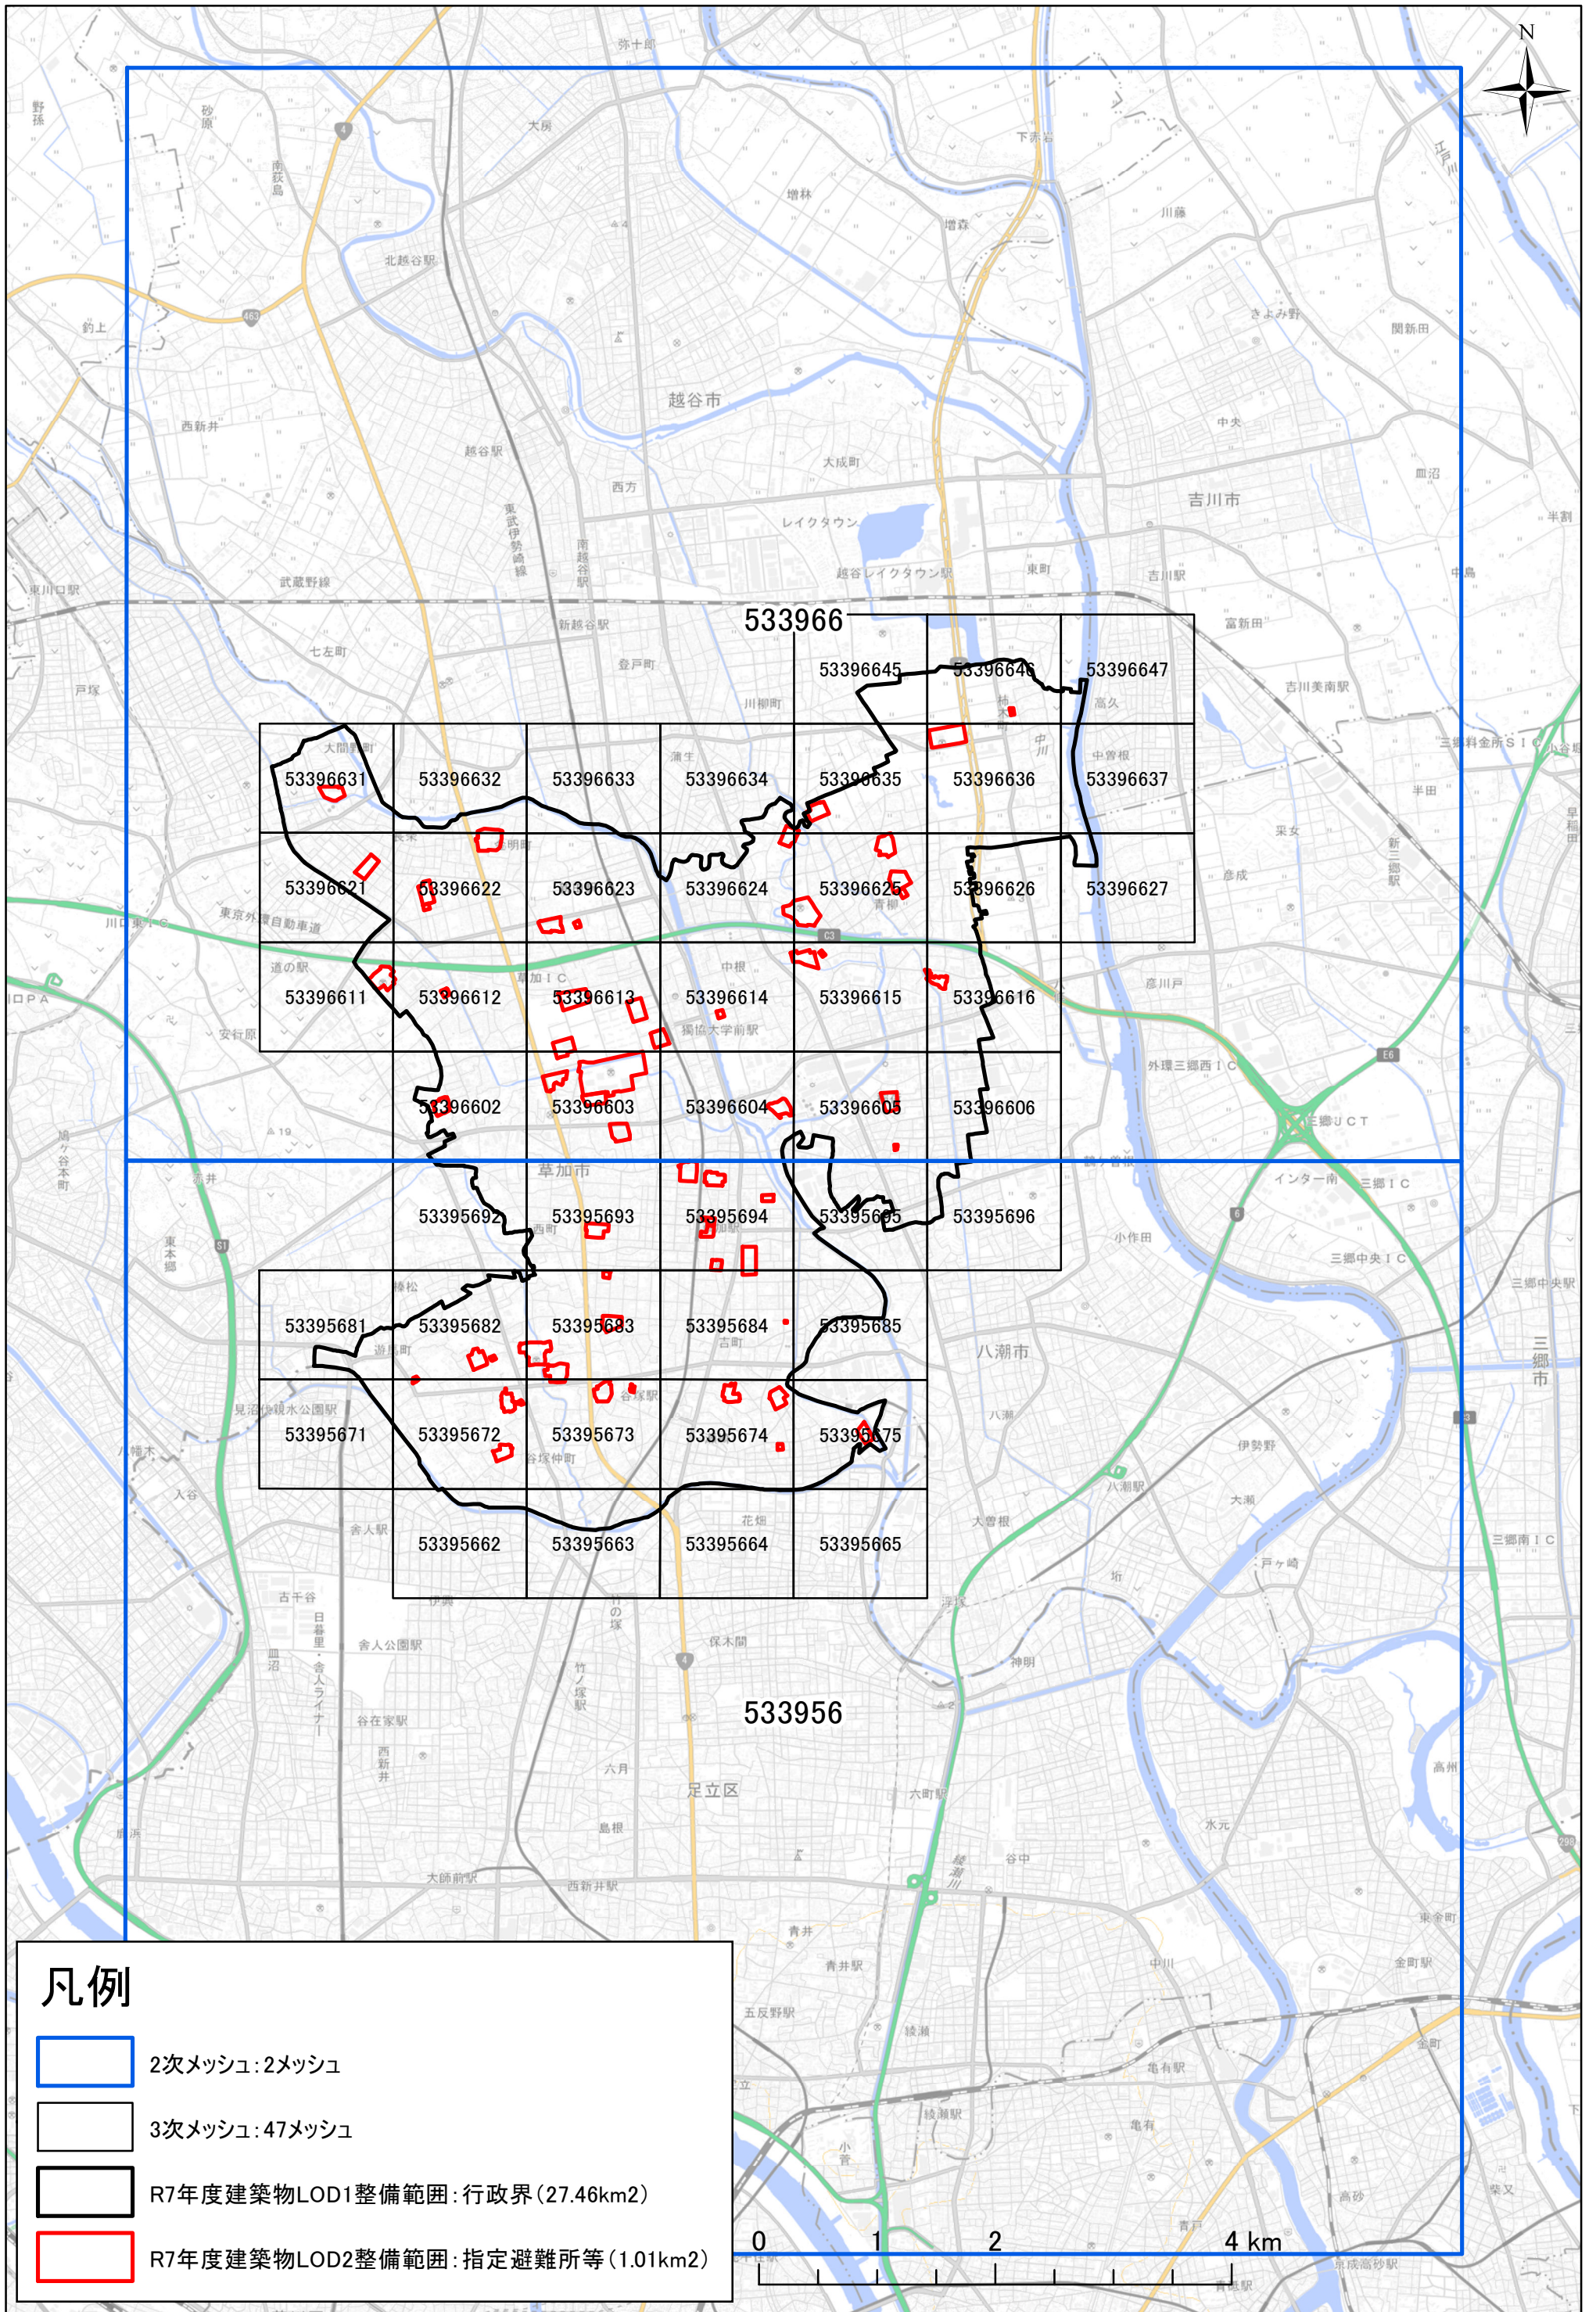

# 埼玉県草加市 3D都市モデル整備範囲図

## 凡例

- 2次メッシュ: 2メッシュ
- 3次メッシュ: 47メッシュ
- R7年度建築物LOD1整備範囲: 行政界 (27.46km<sup>2</sup>)
- R7年度建築物LOD2整備範囲: 指定避難所等 (1.01km<sup>2</sup>)