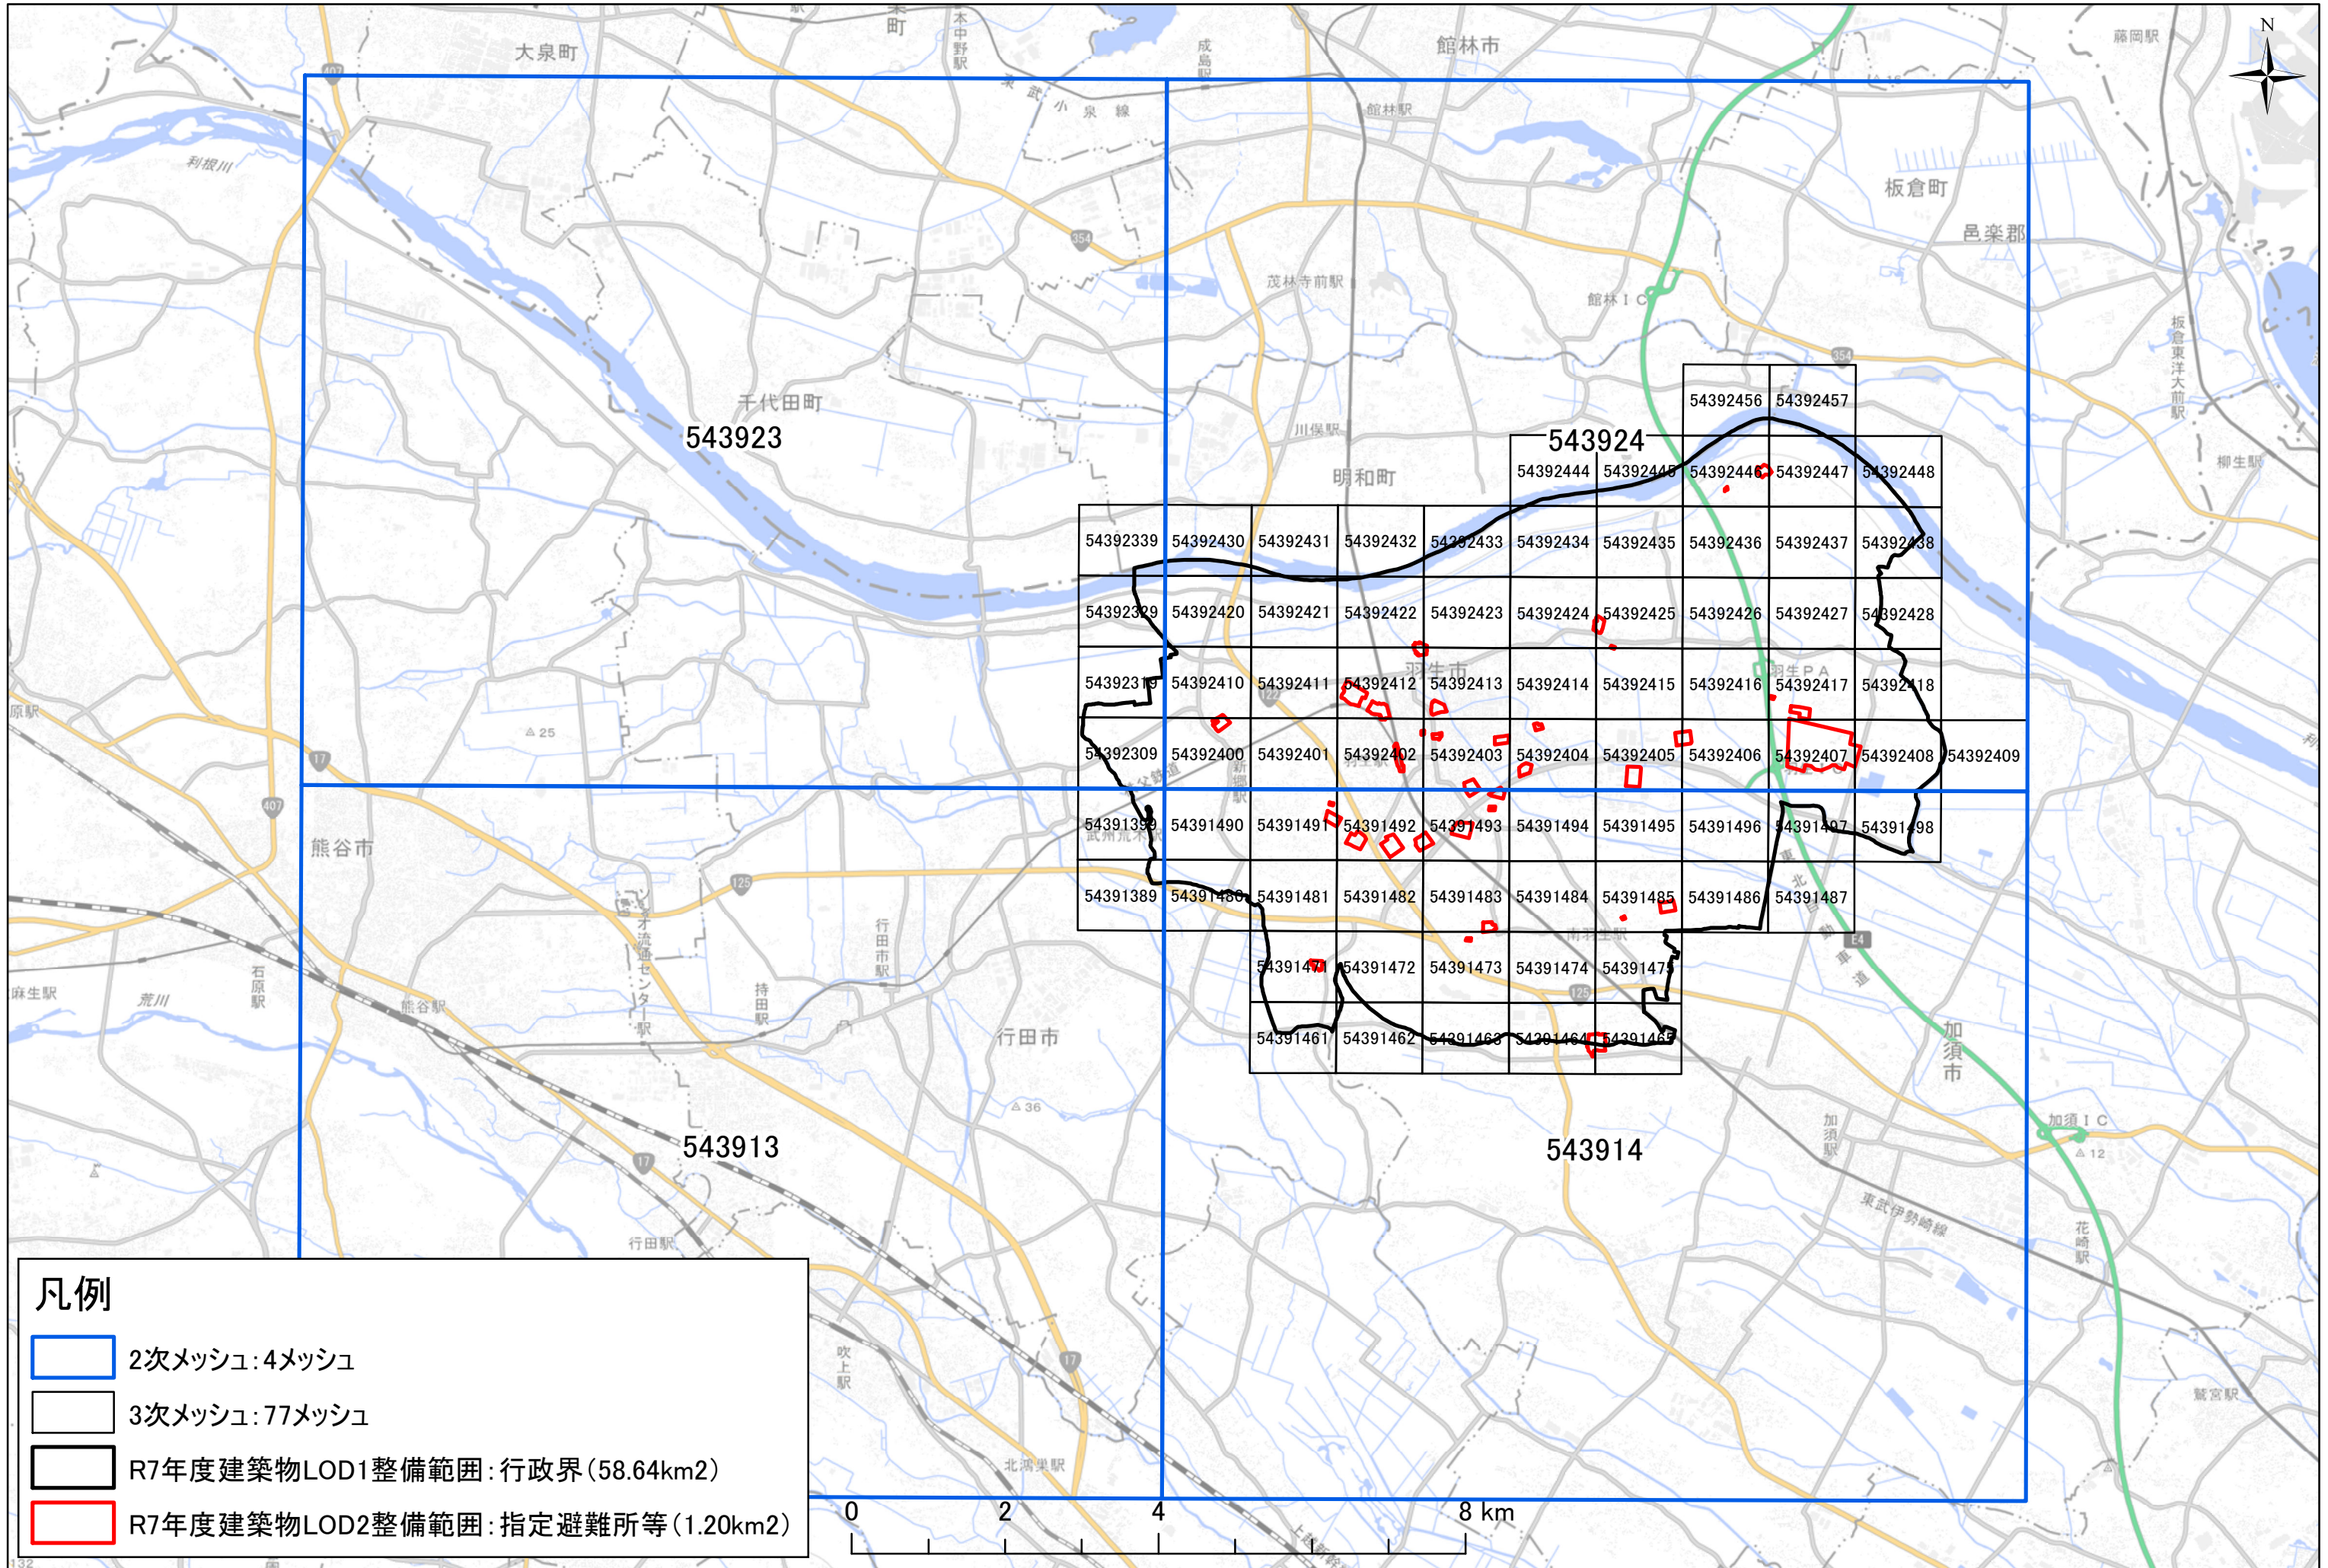

# 埼玉県羽生市 3D都市モデル整備範囲図

背景地図は国土地理院の地理院タイルを利用した。