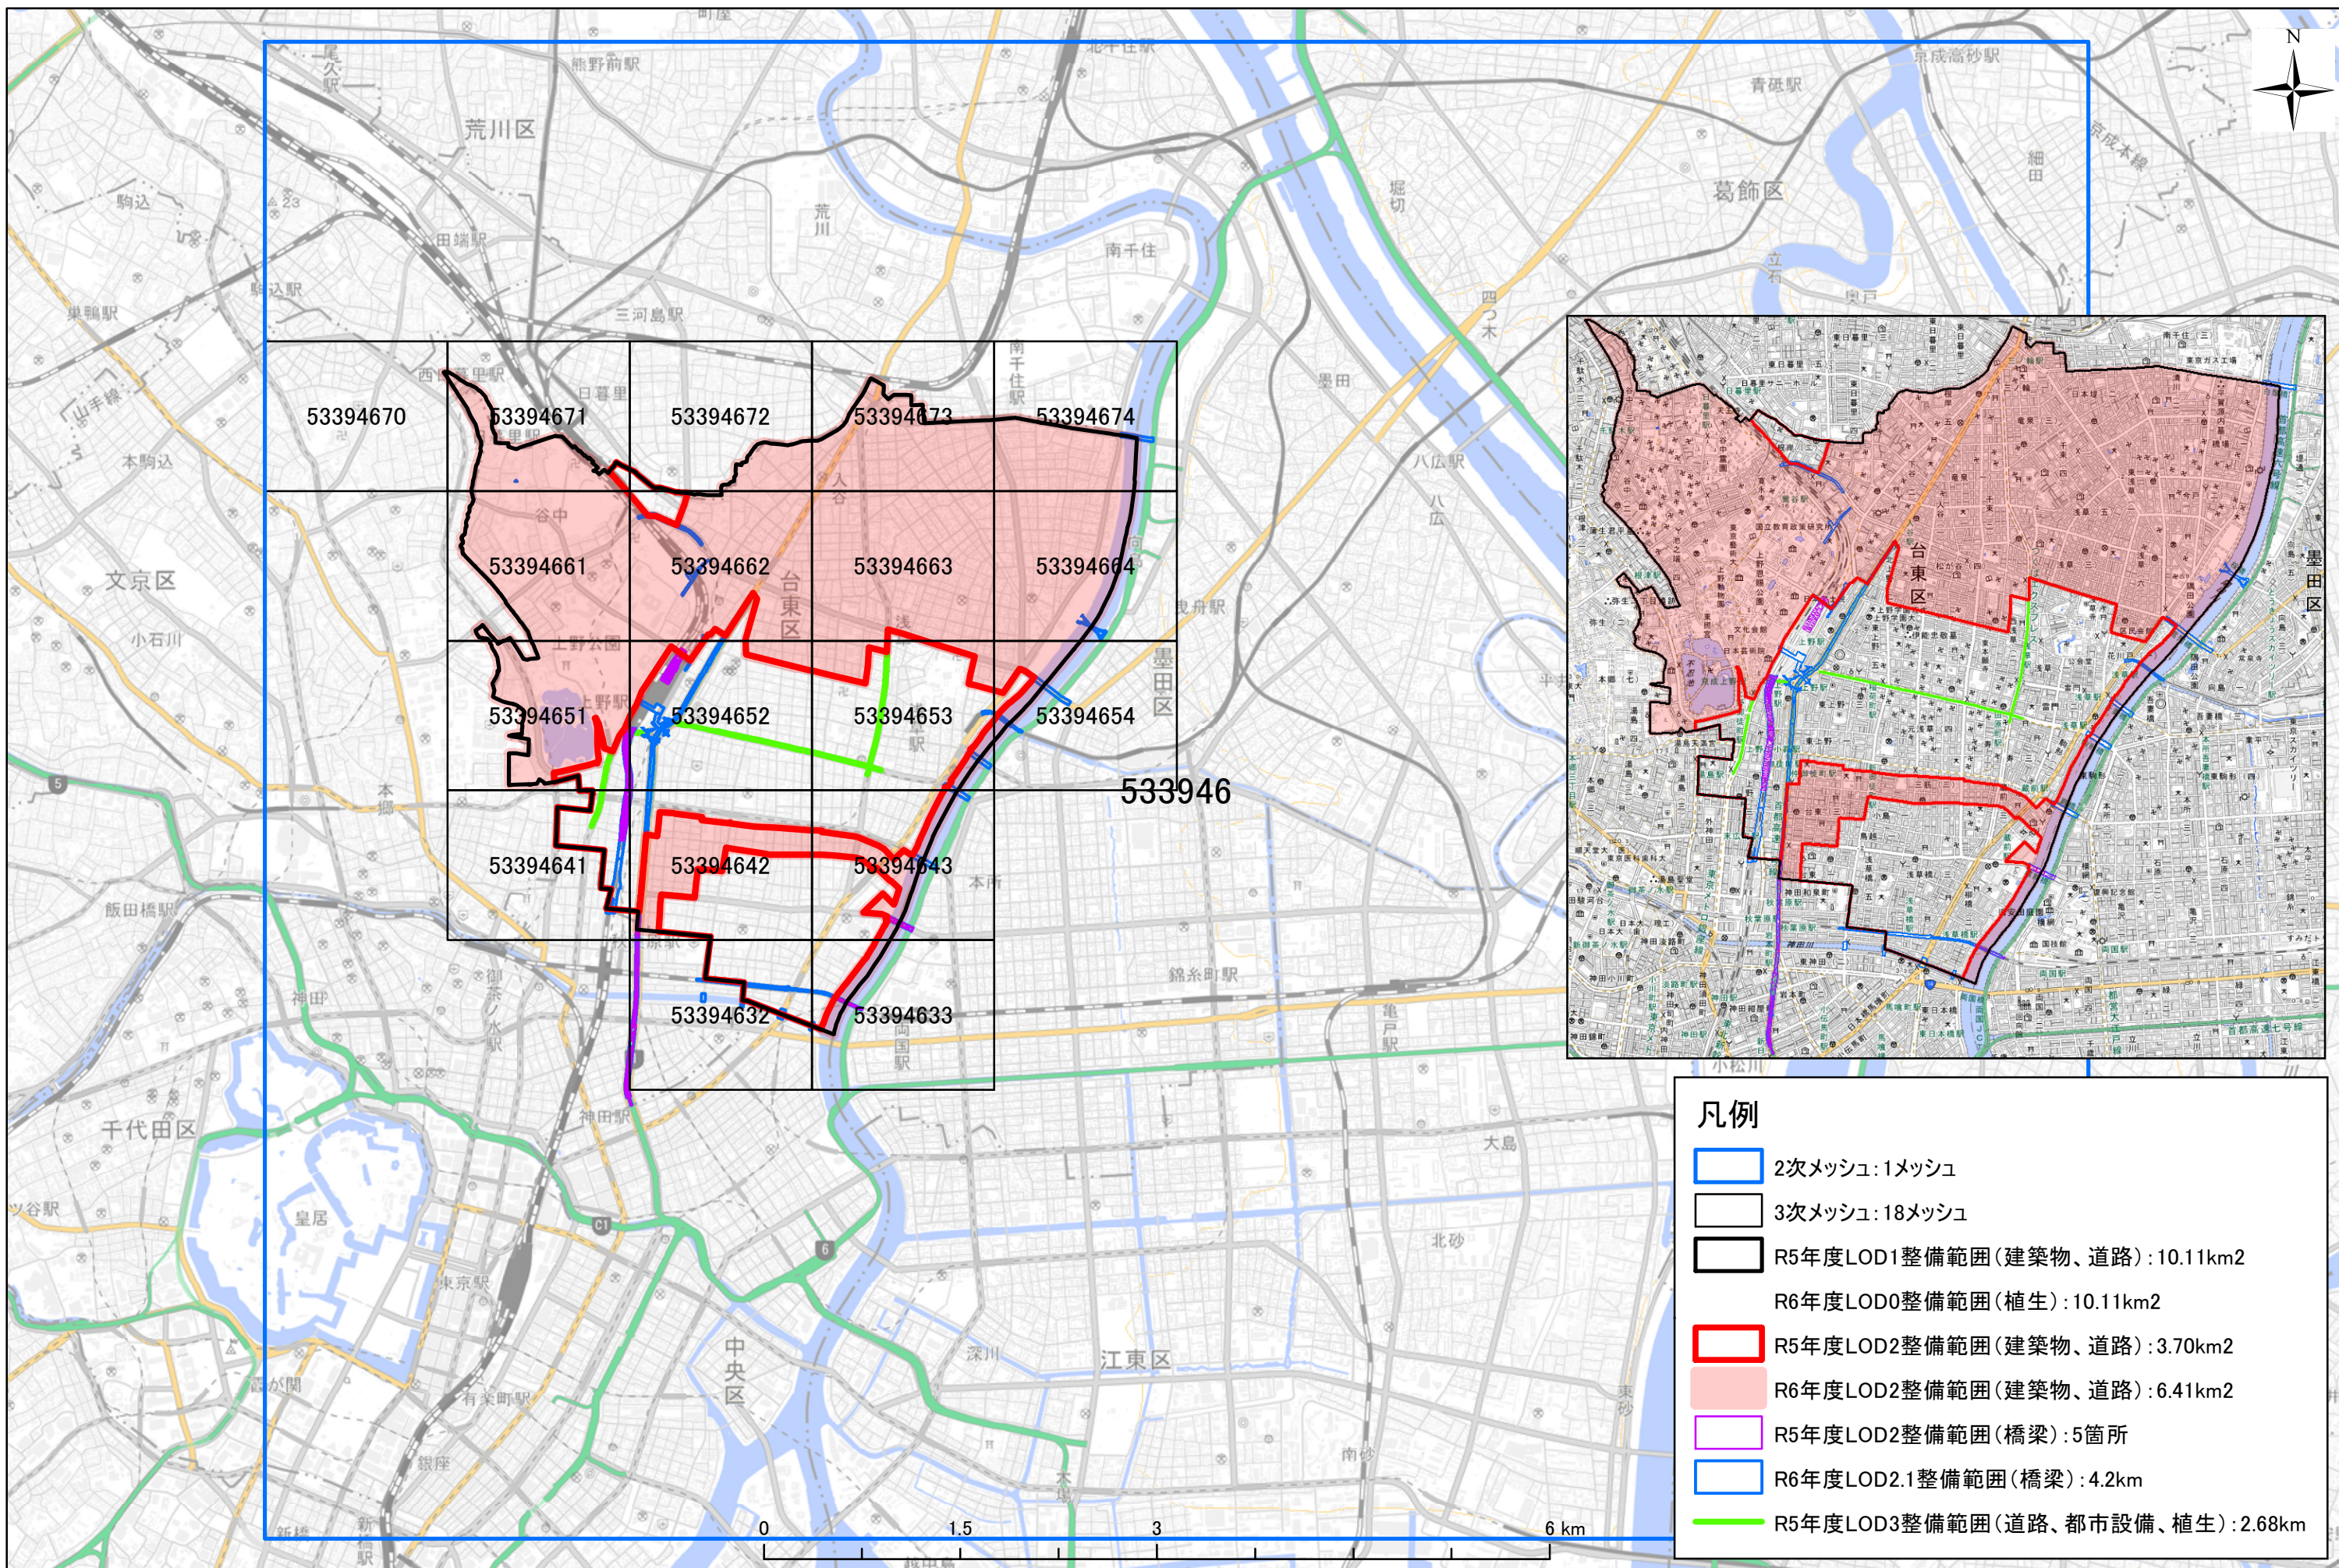

R5_R6年度 台東区 3D都市モデル整備範囲図

R7年度 台東区 3D都市モデル整備範囲図